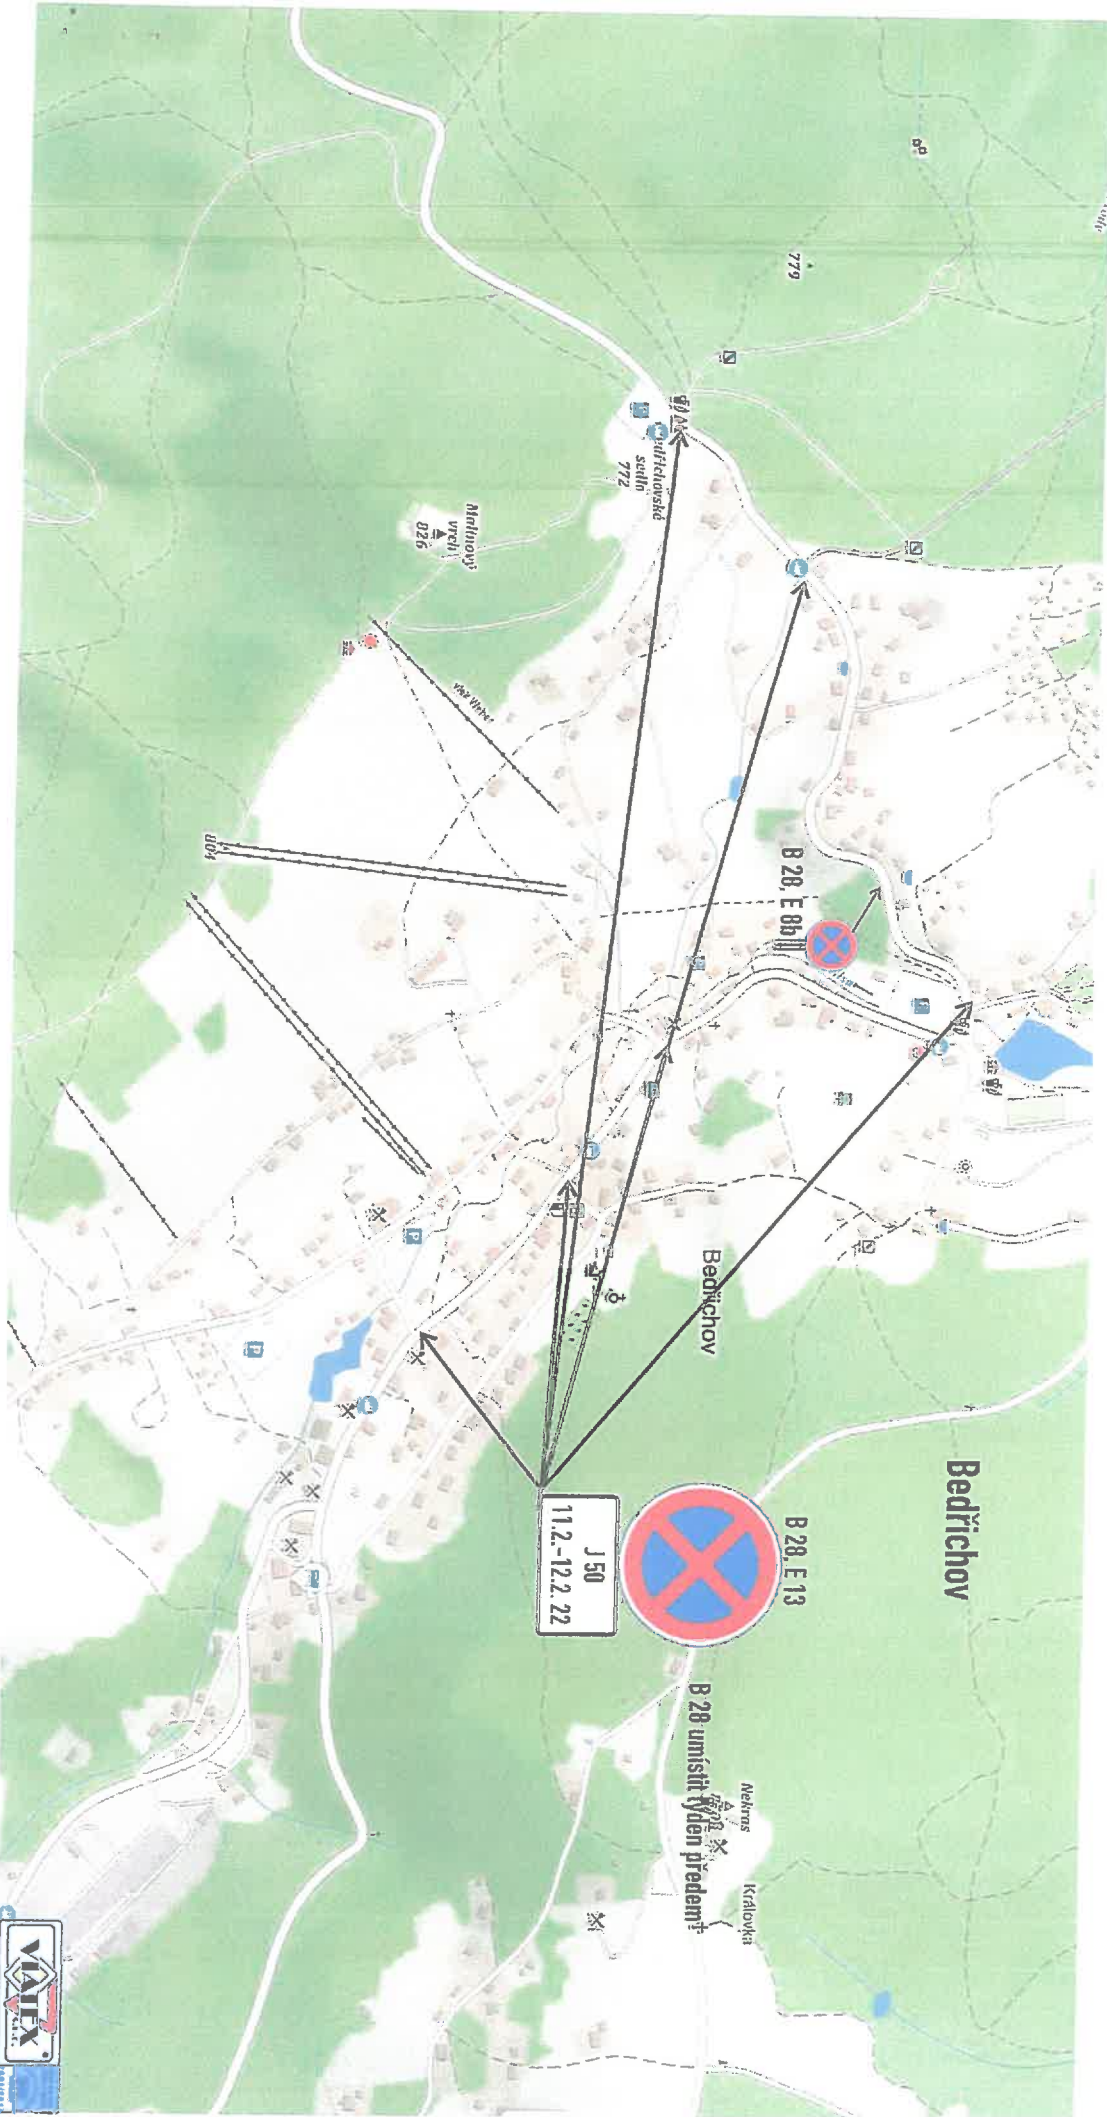

zimní Jizerská 50 2022, Jablonecká část, návrh DIO

56. ČEZ JIZERSKÁ 50
9.-12. 2. 2023
WWW.JIZ50.CZ

M. Košťáková

kostakova@mestojablonec.cz

V Liberci 9.12.2022

Vážená paní Košťáková,

Na základě dohody s dopravci, kteří nám zajišťují dopravu pro závodníky z Liberce a z Jablonce nad Nisou, bylo dohodnuto, že linka č. 101 z Jablonce nad Nisou nebude ve dnech 11 a 12. února 2023 zajíždět do nově vzniklé zastávky Maliník, ale bude končit v Bedřichově.

Toto požadujeme z důvodu zajištění plynulosti a bezpečnosti silničního provozu v dané lokalitě. Budeme rádi, pokud toto uvedete v rozhodnutí o uzavírce.

S pozdravem

Martin Koucký
SKI KLUB Jizerská 50
předseda