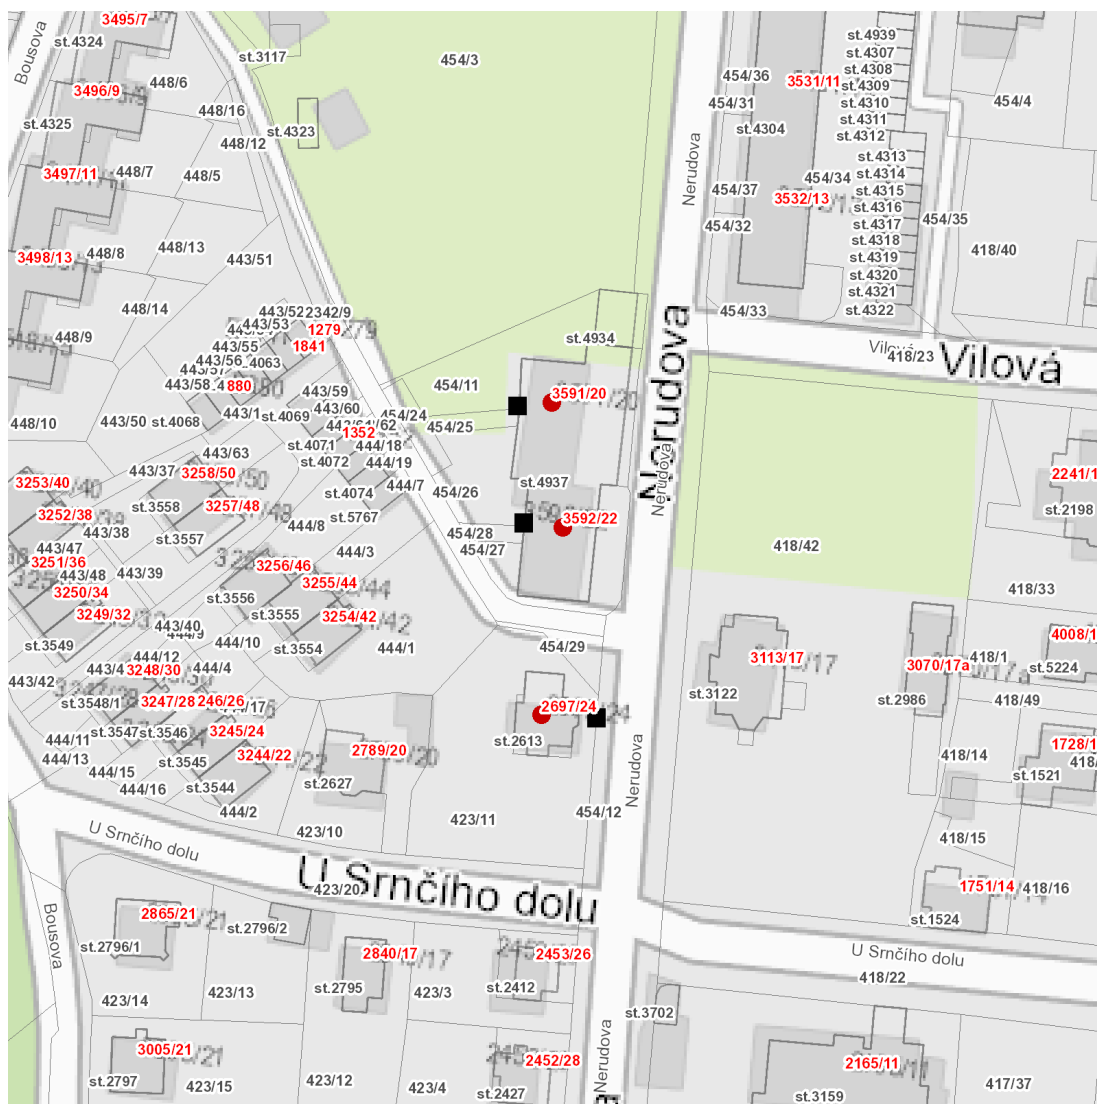

dne **12. 7. 2022** od **7:30** do **15:00** hodin

---

**Plánovaná odstávka zahrnuje tyto lokality:****Jablonec nad Nisou** (okres Jablonec nad Nisou)

Nerudova: č. o. 20, 22, 24

---

**UPOZORNĚNÍ**

**Dotčené zařízení distribuční soustavy je nutné i v době odstávky považovat za zařízení pod napětím**, a proto vás žádáme o dodržení všech zásad bezpečnosti a provedení opatření potřebných k zamezení případných škod na zdraví a majetku. | Provozovatelé výroben elektřiny jsou povinni zajistit přerušování dodávky elektřiny z výroby do vypnutého úseku distribuční soustavy.

**dne 12. 7. 2022 od 7:30 do 15:00 hodin****Orientační mapový podklad odstávkou dotčených lokalit****VYSVĚTLIVKY**

- – adresy dotčené odstávkou elektřiny
- – místa připojení k elektrické síti dotčená odstávkou