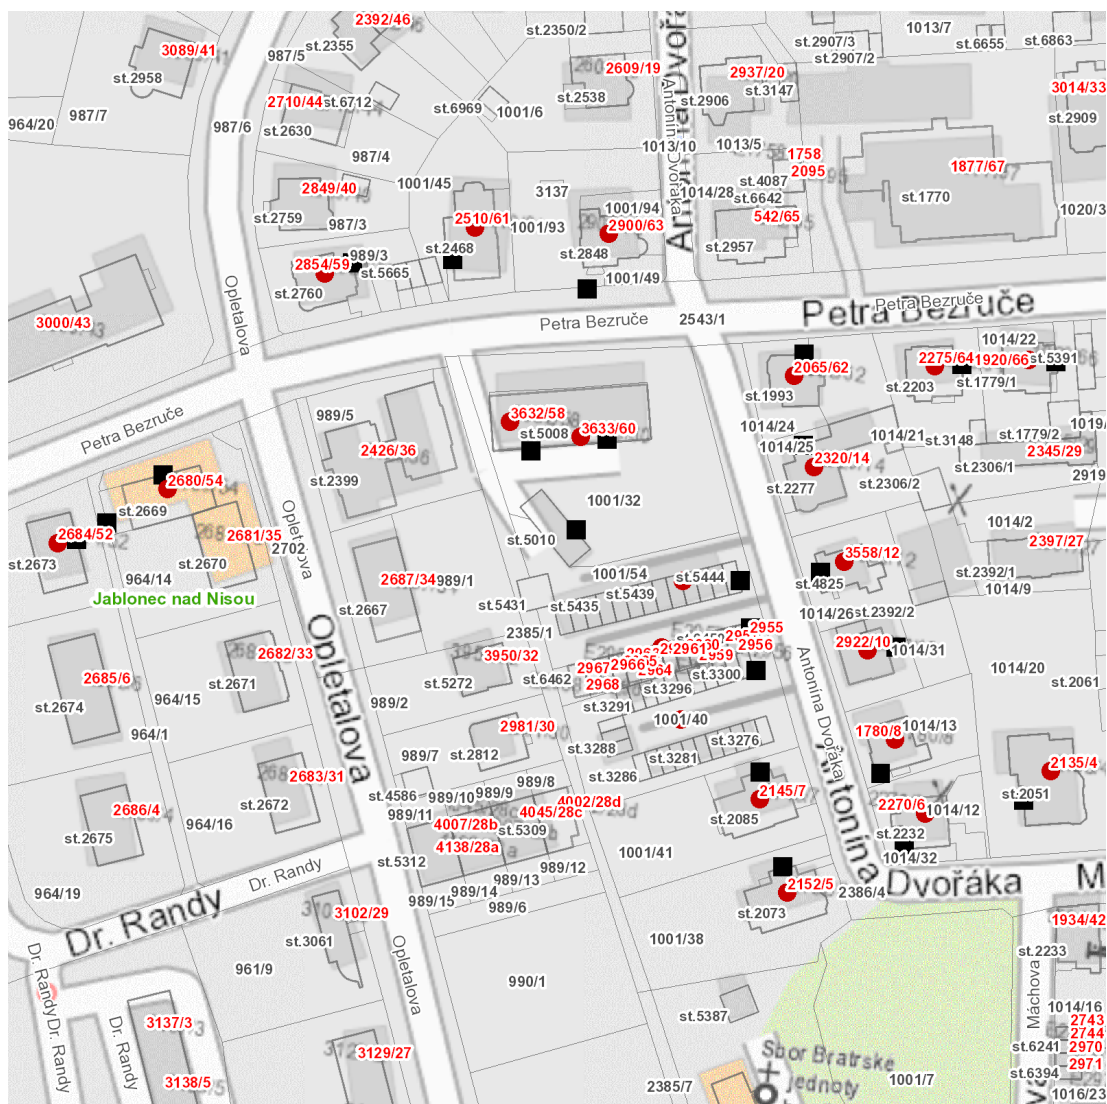

dne **9. 7. 2026** od **8:00** do **14:00** hodin

Plánovaná odstávka zahrnuje tyto lokality:**Jablonec nad Nisou (okres Jablonec nad Nisou)**

Antonína Dvořáka: č. o. 4-8, 10, 12, 14

Petra Bezruče: č. o. 52, 54, 58-64, 66

kat. území **Jablonec nad Nisou (kód 655970): parcelní č. 1001/40, 5441, 6455**

UPOZORNĚNÍ

Dotčené zařízení distribuční soustavy je nutné i v době odstávky považovat za zařízení pod napětím, a proto vás žádáme o dodržení všech zásad bezpečnosti a provedení opatření potřebných k zamezení případných škod na zdraví a majetku. | Provozovatelé výroben elektřiny jsou povinni zajistit přerušení dodávky elektřiny z výroby do vypnutého úseku distribuční soustavy.

dne 9. 7. 2026 od 8:00 do 14:00 hodin**Orientační mapový podklad odstávkou dotčených lokalit****VYSVĚTLIVKY**

- – adresy dotčené odstávkou elektřiny
- – místa připojení k elektrické síti dotčená odstávkou