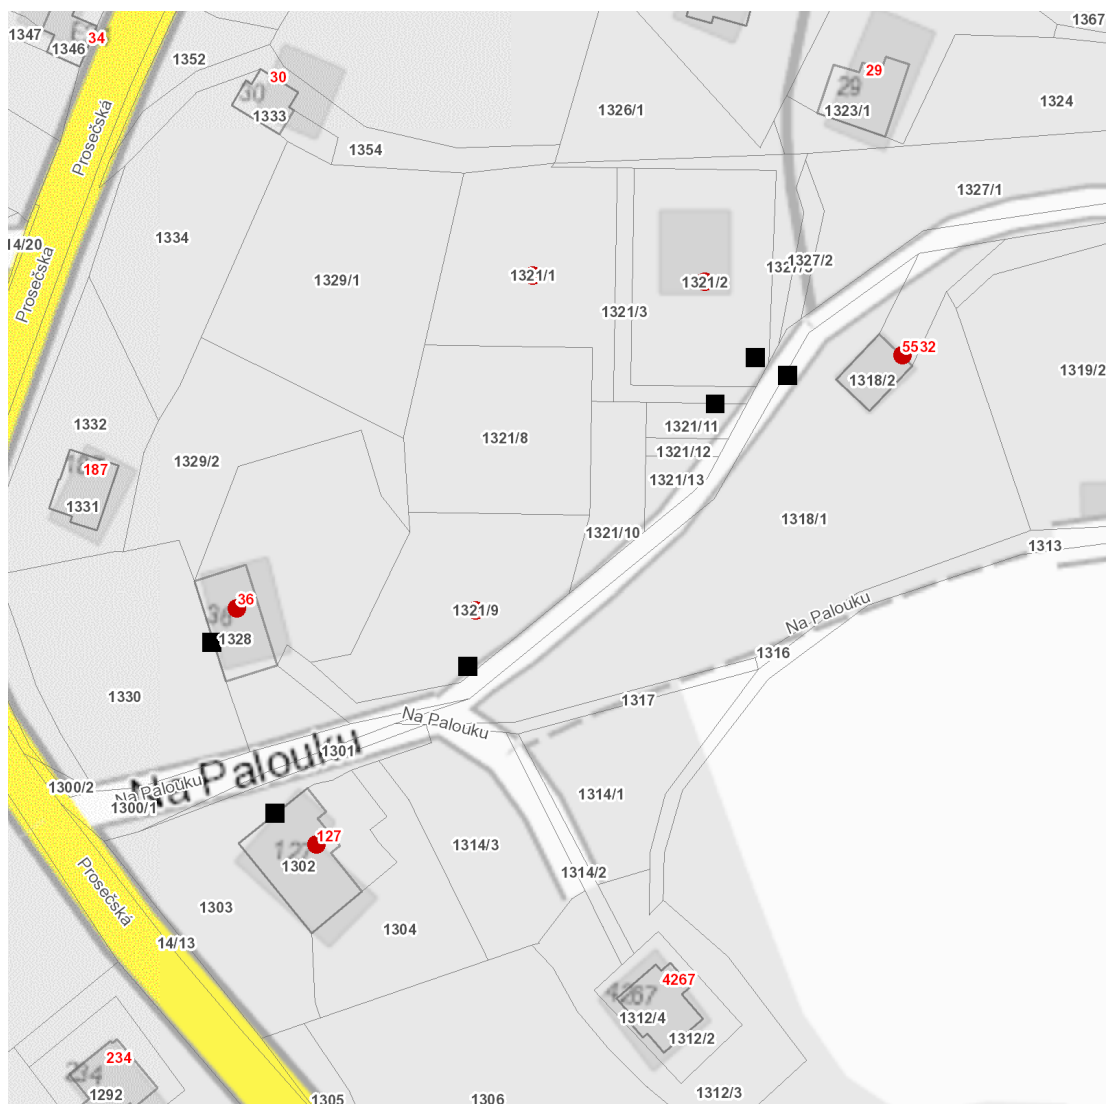

dne **6. 5. 2026** od **7:30** do **16:30** hodin

---

**Plánovaná odstávka zahrnuje tyto lokality:****Jablonec nad Nisou** (okres Jablonec nad Nisou)část obce **Proseč nad Nisou**

č. p. 5532

**Na Palouku: č. p. 127****Prosečská: č. p. 36**kat. území **Proseč nad Nisou** (kód **733211**): **parcelní č. 1321/1, 1321/2, 1321/9**

### Orientační mapový podklad odstávkou dotčených lokalit

#### VYSVĚTLIVKY

- – adresy dotčené odstávkou elektřiny
- – místa připojení k elektrické síti dotčená odstávkou