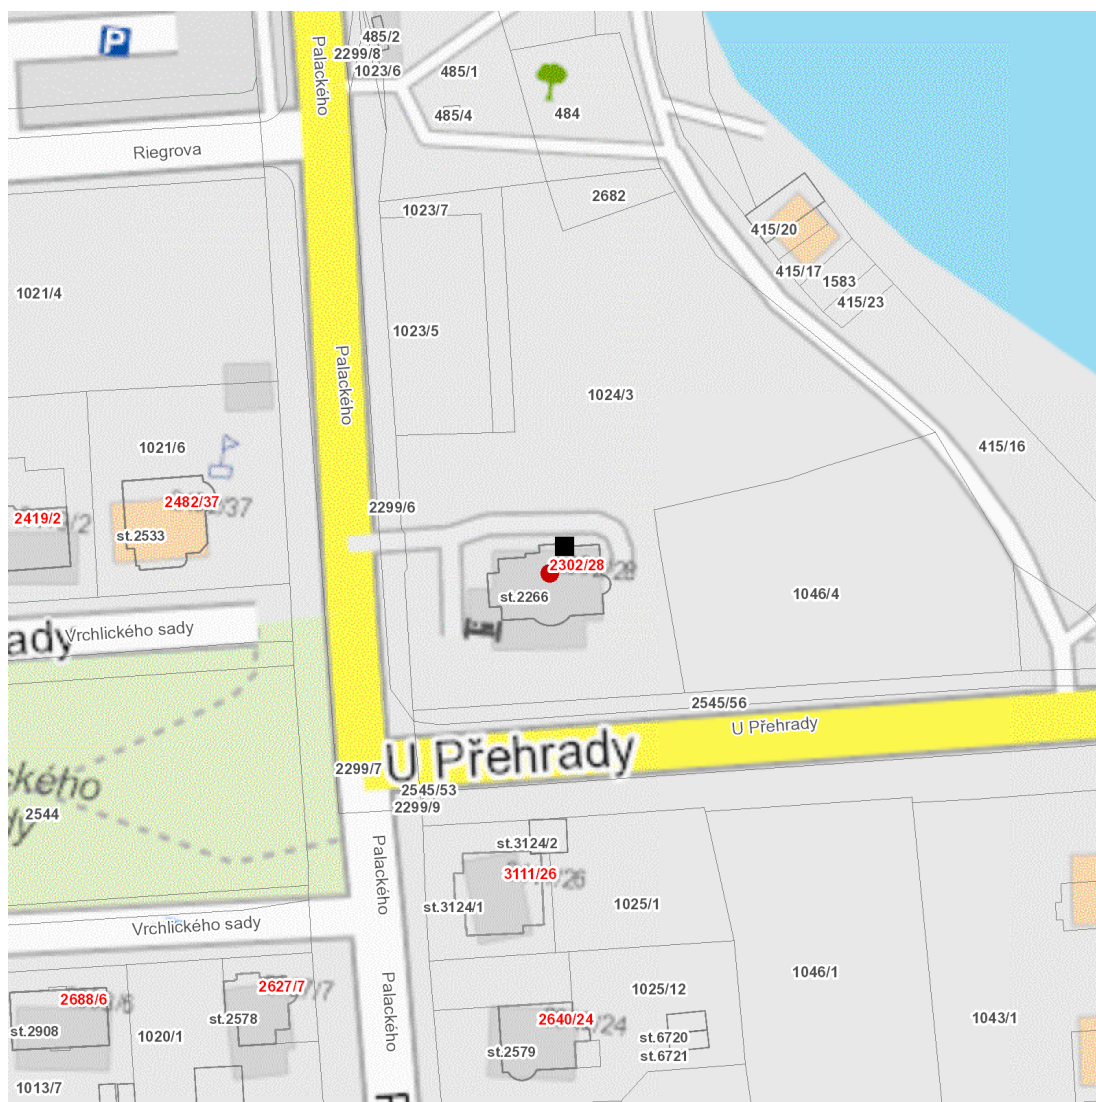

dne **3. 7. 2026** od **8:00** do **15:00** hodin

Plánovaná odstávka zahrnuje tyto lokality:**Jablonec nad Nisou** (okres Jablonec nad Nisou)

Palackého: č. o. 28

UPOZORNĚNÍ

Dotčené zařízení distribuční soustavy je nutné i v době odstávky považovat za zařízení pod napětím, a proto vás žádáme o dodržení všech zásad bezpečnosti a provedení opatření potřebných k zamezení případných škod na zdraví a majetku. | Provozovatelé výroben elektřiny jsou povinni zajistit přerušení dodávky elektřiny z výroby do vypnutého úseku distribuční soustavy.

dne 3. 7. 2026 od 8:00 do 15:00 hodin**Orientační mapový podklad odstávkou dotčených lokalit****VYSVĚTLIVKY**

- – adresy dotčené odstávkou elektřiny
- – místa připojení k elektrické síti dotčená odstávkou