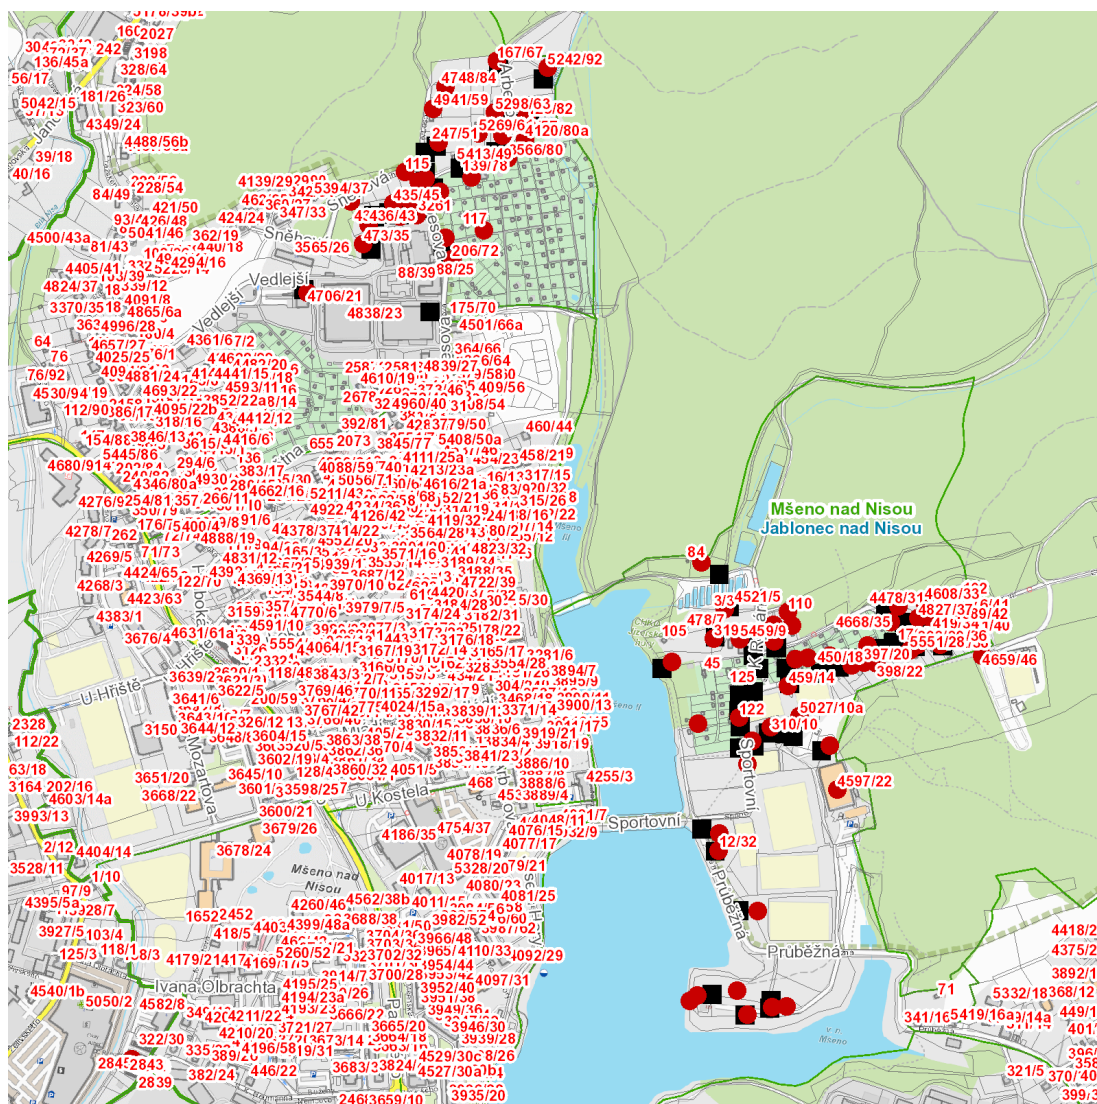

dne **29. 5. 2026** od **7:30** do **13:30** hodin

Plánovaná odstávka zahrnuje tyto lokality:**Jablonec nad Nisou (okres Jablonec nad Nisou)**část obce **Mšeno nad Nisou**

č. ev. 94

Arbesova: č. o. 41, 43, 45, 51, 57, 59, 61, 63, 67, 72, 80, 80a, 82, 84, 92**K Rybárně:** č. o. 1, 3, 9; č. ev. 110**Průběžná:** č. o. 22, 32**Sněhová:** č. o. 35; č. ev. 115**Sportovní:** č. o. 10, 10a, 14, 18, 20, 22, 28, 30-38, 40, 41, 42, 46; č. ev. 111, 122**Vedlejší:** č. o. 21kat. území **Mšeno nad Nisou** (kód **656135**): **parcelní č.** 1370, 1376, 1379/1, 1379/2, 1412/2, 1434/21, 1434/113, 1434/169, 1461/3, 1474/3, 1478/66, 1478/68, 1479/1, 1485/3, 1485/5, 1485/8, 1487/6, 1487/11, 1487/28, 1487/41, 1495/4, 1531/16, 1533/4, 1542, 1551/1, 1554, 1556/3, 1557, 1558/2, 1558/3, 1560/4

NEJDE VÁM ELEKTŘINA...

TIP: Registrujte se zdarma na www.cezdistribuce.cz/sluzba a informace o odstávkách elektřiny budete dostávat e-mailem nebo SMS. U poruch zasíláme SMS s předpokládanou dobou obnovení dodávek. | Aktuální stav dodávek elektřiny na konkrétní adrese zjistíte snadno, rychle a bez registrace na portále **Bez Štávy** (www.bezstavy.cz).

dne **29. 5. 2026** od **7:30** do **13:30** hodin

Orientační mapový podklad odstávkou dotčených lokalit

VYSVĚTLIVKY

- – adresy dotčené odstávkou elektřiny
- – místa připojení k elektrické síti dotčená odstávkou