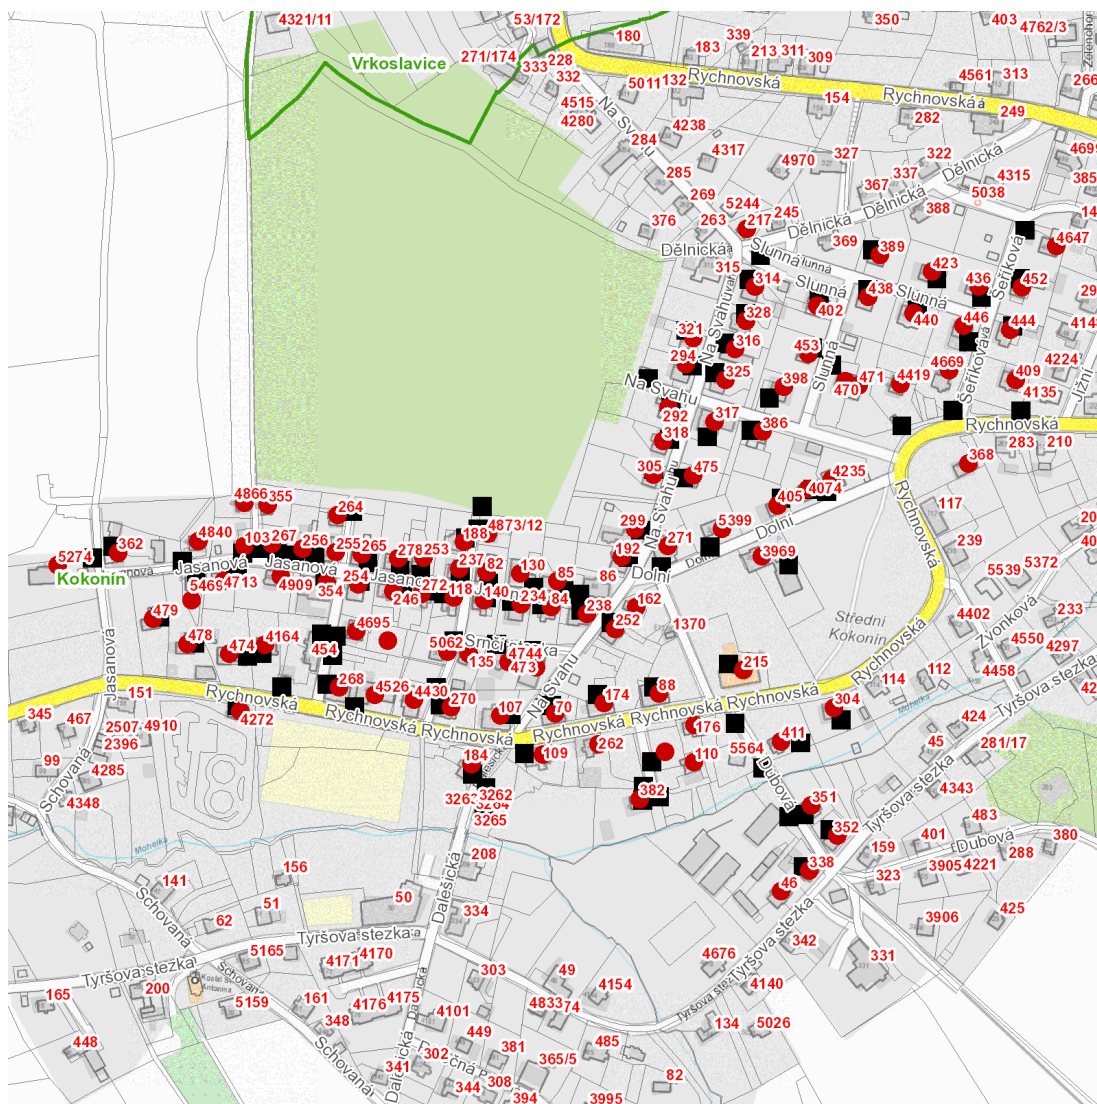

dne **6. 5. 2026** od **8:00** do **13:00** hodin

Plánovaná odstávka zahrnuje tyto lokality:**Jablonec nad Nisou (okres Jablonec nad Nisou)**část obce **Kokonín****Dalešická: č. p. 184****Dělnická: č. p. 217****Dolní: č. p. 271, 405, 3969, 4074, 4235, 5399****Dubová: č. p. 110, 351, 382, 411****Jasanová: č. o. 12; č. p. 82, 84, 85, 103, 118, 130, 135, 140, 188, 234, 237, 238, 246, 253, 254, 255, 256, 264, 265, 267, 272, 278, 354, 355, 362, 4695, 4713, 4840, 4866, 4909, 5274****Na Svahu: č. p. 162, 192, 252, 292, 294, 299, 305, 314, 316, 317, 318, 321, 325, 328, 386, 398, 473, 475****Rychnovská: č. p. 70, 88, 107, 109, 174, 176, 215, 262, 268, 270, 304, 368, 409, 474, 478, 479, 4164, 4272, 4419, 4430, 4526****Slunná: č. p. 389, 402, 423, 438, 440, 453, 470, 471****Srnčí stezka: č. p. 4744, 5062****Šeříková: č. p. 436, 444, 446, 452, 4647, 4669****Tyršova stezka: č. p. 46, 338, 352**kat. území **Kokonín (kód 667960): parcelní č. 14/2, 820/4, 830/2, 830/4, 860/5**

NEJDE VÁM ELEKTŘINA...

TIP: Registrujte se zdarma na www.cezdistribuce.cz/sluzba a informace o odstávkách elektřiny budete dostávat e-mailem nebo SMS. U poruch zasíláme SMS s předpokládanou dobou obnovení dodávek. | Aktuální stav dodávek elektřiny na konkrétní adrese zjistíte snadno, rychle a bez registrace na portále **Bez Šťávy** (www.bezstavy.cz).

dne 6. 5. 2026 od 8:00 do 13:00 hodin**Orientační mapový podklad odstávkou dotčených lokalit****VYSVĚTLIVKY**

- – adresy dotčené odstávkou elektřiny
- – místa připojení k elektrické síti dotčená odstávkou