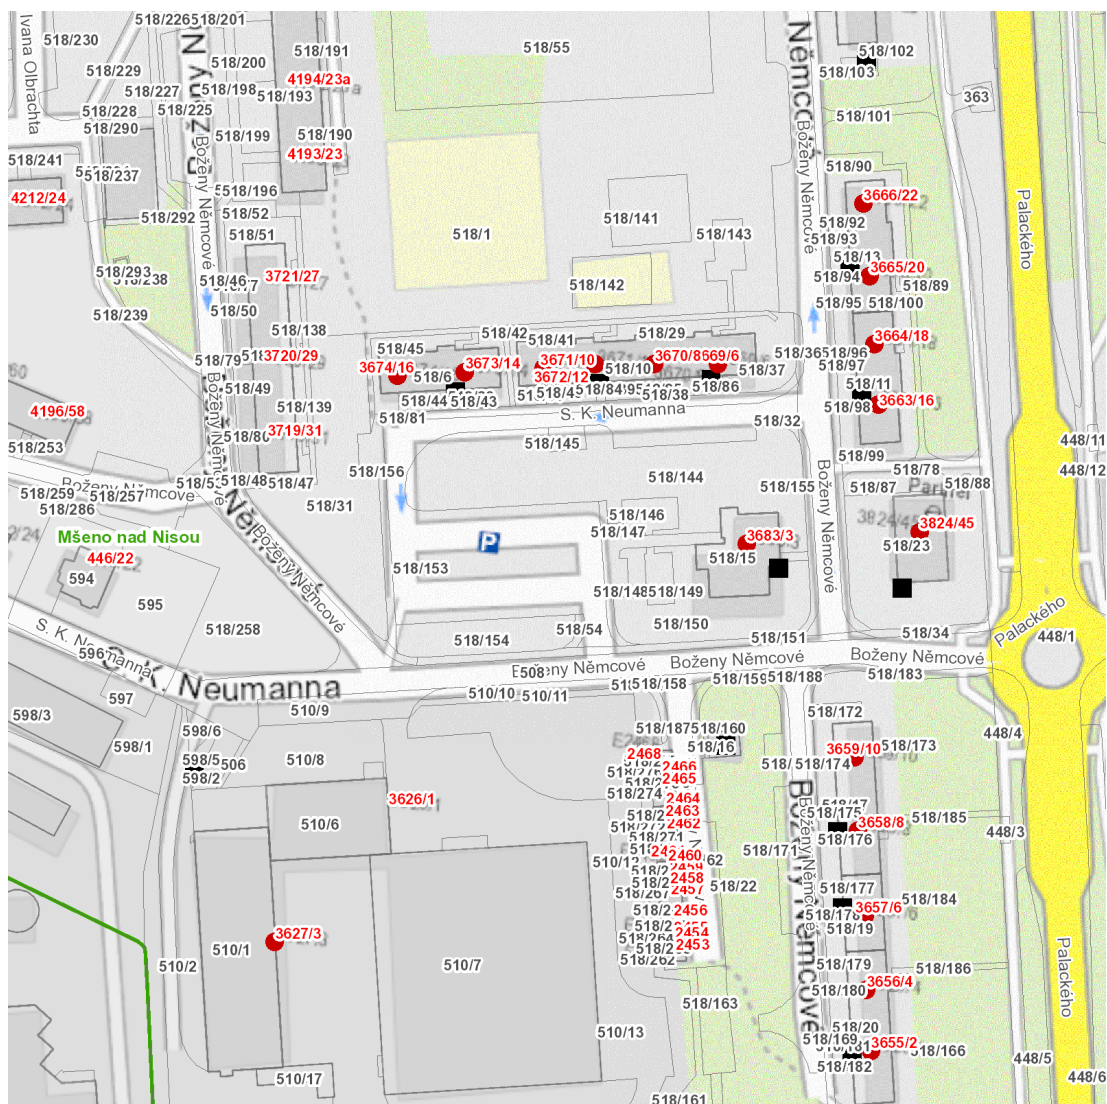

dne **3. 7. 2026** od **8:00** do **14:00** hodin

Plánovaná odstávka zahrnuje tyto lokality:**Jablonec nad Nisou** (okres Jablonec nad Nisou)část obce **Mšeno nad Nisou****Boženy Němcové: č. o. 2, 3, 4, 6, 8, 10, 16, 18, 20, 22****Palackého: č. o. 45****S. K. Neumanna: č. o. 3, 6, 8, 10, 12, 14, 16**

dne 3. 7. 2026 od 8:00 do 14:00 hodin**Orientační mapový podklad odstávkou dotčených lokalit****VYSVĚTLIVKY**

- – adresy dotčené odstávkou elektřiny
- – místa připojení k elektrické síti dotčená odstávkou