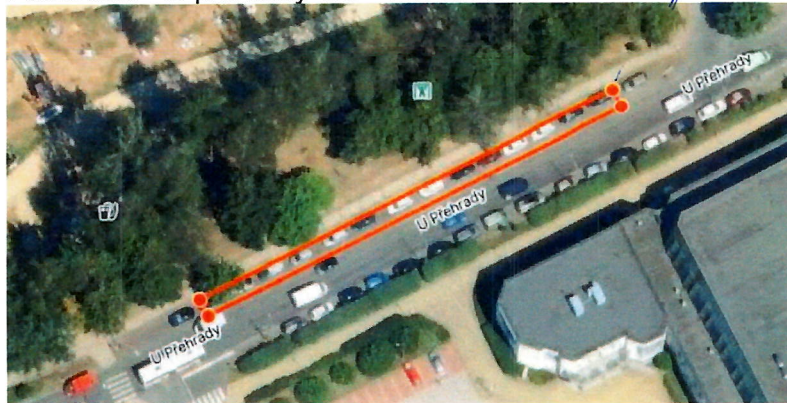

Parkoviště Za Hrází 20. – 21. 6. 2026

- 2x B&P + E76 + E13
"Datum od..."
po vyklizení stání

Informace o pozemku

Parcelní číslo: 1603/5
Obec: Jablonec nad Nisou [563510]
Katastrální území: Mšeno nad Nisou [656135]
Číslo LV: 10001
Plocha: 70m x 2m = 140m²

Parkování - U přehrady 19. – 21. 6. 2026

- 1x B&P + E13 "Datum od"
umístít tyčičky předem

Informace o pozemku

Parcelní číslo: 2545/58
Obec: Jablonec nad Nisou [563510]
Katastrální území: Jablonec nad Nisou [655970]
Číslo LV: 10001
Plocha: 40m x 5m = 200m²