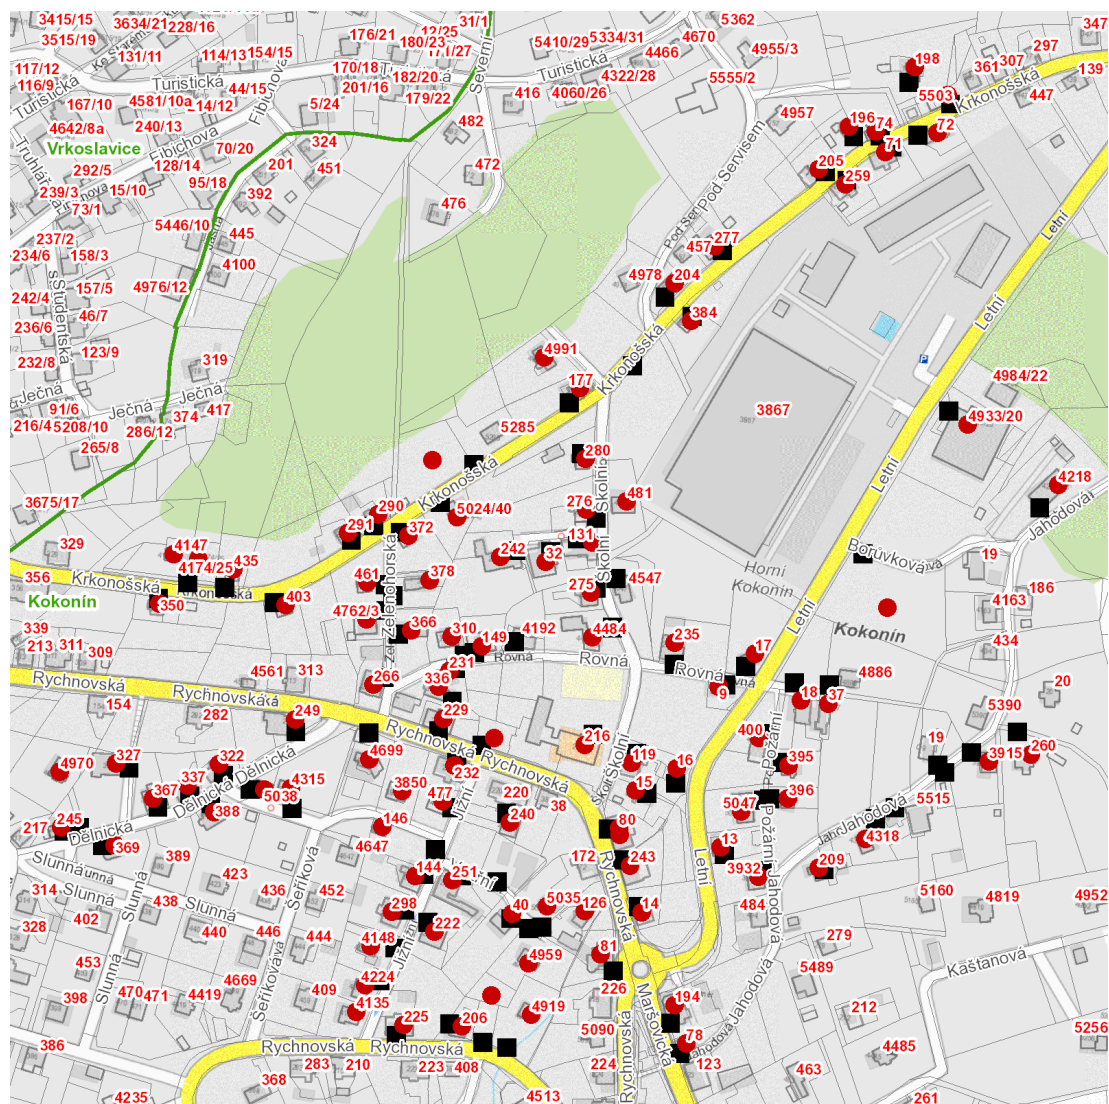

dne **23. 7. 2026** od **8:00** do **13:00** hodin

Plánovaná odstávka zahrnuje tyto lokality:**Jablonec nad Nisou (okres Jablonec nad Nisou)**část obce **Kokonín****Dělnická: č. p. 245, 322, 327, 337, 367, 369, 388, 4315, 4970, 5038****Jahodová: č. p. 209, 260, 3915, 3932, 4218, 4318****Jižní: č. p. 144, 146, 222, 240, 251, 298, 477, 3850, 4135, 4148, 4224****Krkonošská: č. o. 25, 40; č. p. 71, 72, 74, 177, 196, 198, 204, 205, 259, 277, 290, 291, 350, 372, 384, 403, 435, 4147, 4991****Letní: č. o. 20; č. p. 13, 16, 5047****Maršovická: č. p. 78, 194****Požární: č. p. 18, 395, 396, 400; č. ev. 37****Rovná: č. p. 9, 17, 149, 231, 235, 310, 336****Rychnovská: č. p. 14, 80, 81, 126, 206, 216, 225, 229, 232, 243, 249, 4919****Šeříková: č. p. 4699****Školní: č. p. 15, 32, 119, 131, 242, 275, 276, 280, 481, 4484****Vnitřní: č. p. 40, 4959, 5035****Zelenohorská: č. o. 3; č. p. 266, 366, 378, 461**kat. území **Kokonín** (kód **667960**): **parcelní č. 664/14, 732/1, 766/1, 781/16, 805/8**

NEJDE VÁM ELEKTŘINA...

TIP: Registrujte se zdarma na www.cezdistribuce.cz/sluzba a informace o odstávkách elektřiny budete dostávat e-mailem nebo SMS. U poruch zasíláme SMS s předpokládanou dobou obnovení dodávek. | Aktuální stav dodávek elektřiny na konkrétní adrese zjistíte snadno, rychle a bez registrace na portále **Bez Štávy** (www.bezstavy.cz).

dne 23. 7. 2026 od 8:00 do 13:00 hodin**Orientační mapový podklad odstávkou dotčených lokalit****VYSVĚTLIVKY**

- – adresy dotčené odstávkou elektřiny
- – místa připojení k elektrické síti dotčená odstávkou