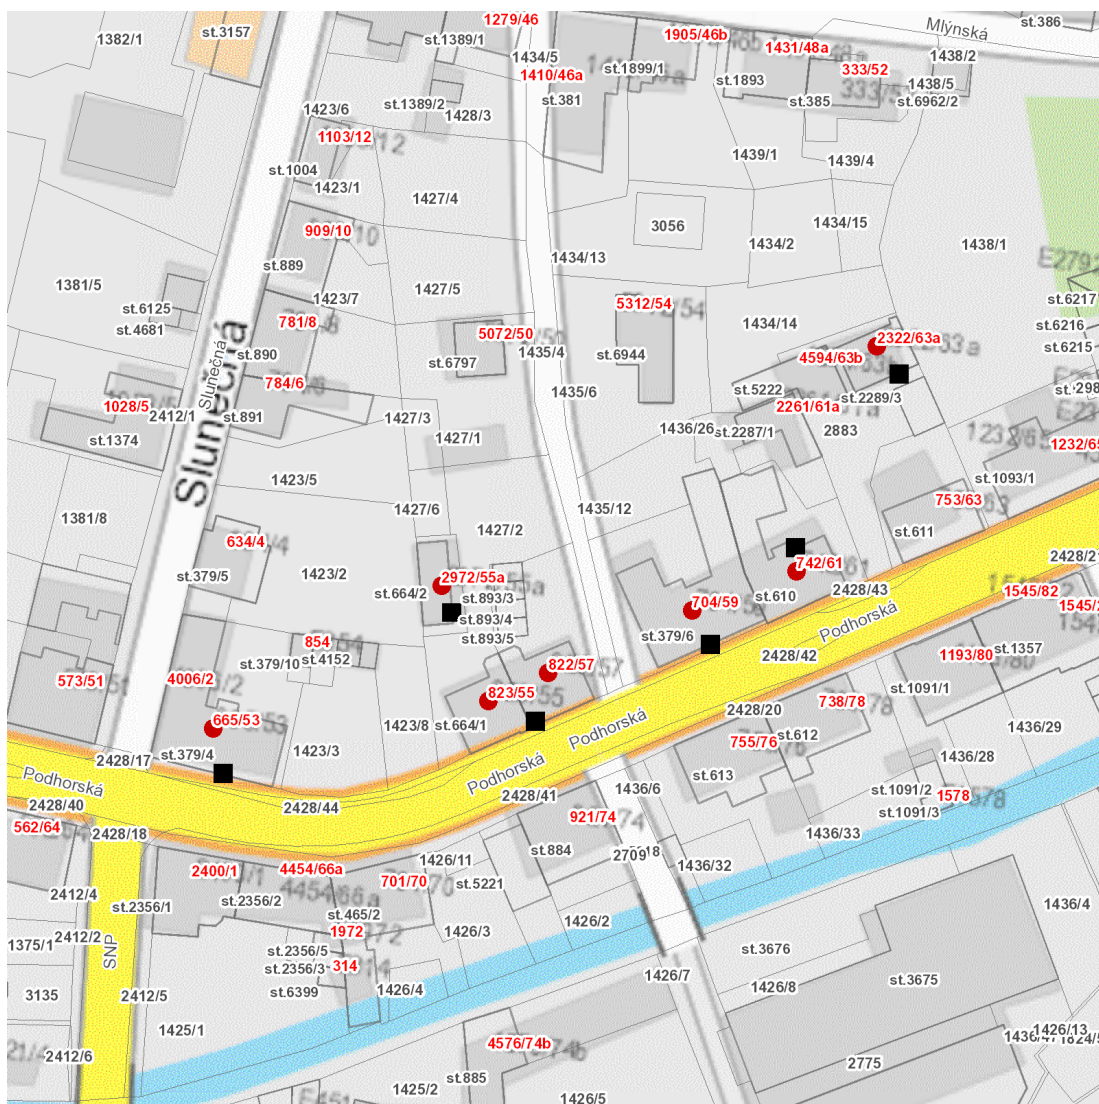

dne **15. 7. 2026** od **8:00** do **15:00** hodin

Plánovaná odstávka zahrnuje tyto lokality:**Jablonec nad Nisou** (okres Jablonec nad Nisou)

Podhorská: č. o. 53, 55, 55a, 57, 59, 61, 63a

UPOZORNĚNÍ

Dotčené zařízení distribuční soustavy je nutné i v době odstávky považovat za zařízení pod napětím, a proto vás žádáme o dodržení všech zásad bezpečnosti a provedení opatření potřebných k zamezení případných škod na zdraví a majetku. | Provozovatelé výroben elektřiny jsou povinni zajistit přerušeni dodávky elektřiny z výroby do vypnutého úseku distribuční soustavy.

NEJDE VÁM ELEKTŘINA...

TIP: Registrujte se zdarma na www.cezdistribuce.cz/sluzba a informace o odstávkách elektřiny budete dostávat e-mailem nebo SMS. U poruch zasíláme SMS s předpokládanou dobou obnovení dodávek. | Aktuální stav dodávek elektřiny na konkrétní adrese zjistíte snadno, rychle a bez registrace na portále **Bez Štávy** (www.bezstavy.cz).

dne 15. 7. 2026 od 8:00 do 15:00 hodin**Orientační mapový podklad odstávkou dotčených lokalit****VYSVĚTLIVKY**

- – adresy dotčené odstávkou elektřiny
- – místa připojení k elektrické síti dotčená odstávkou