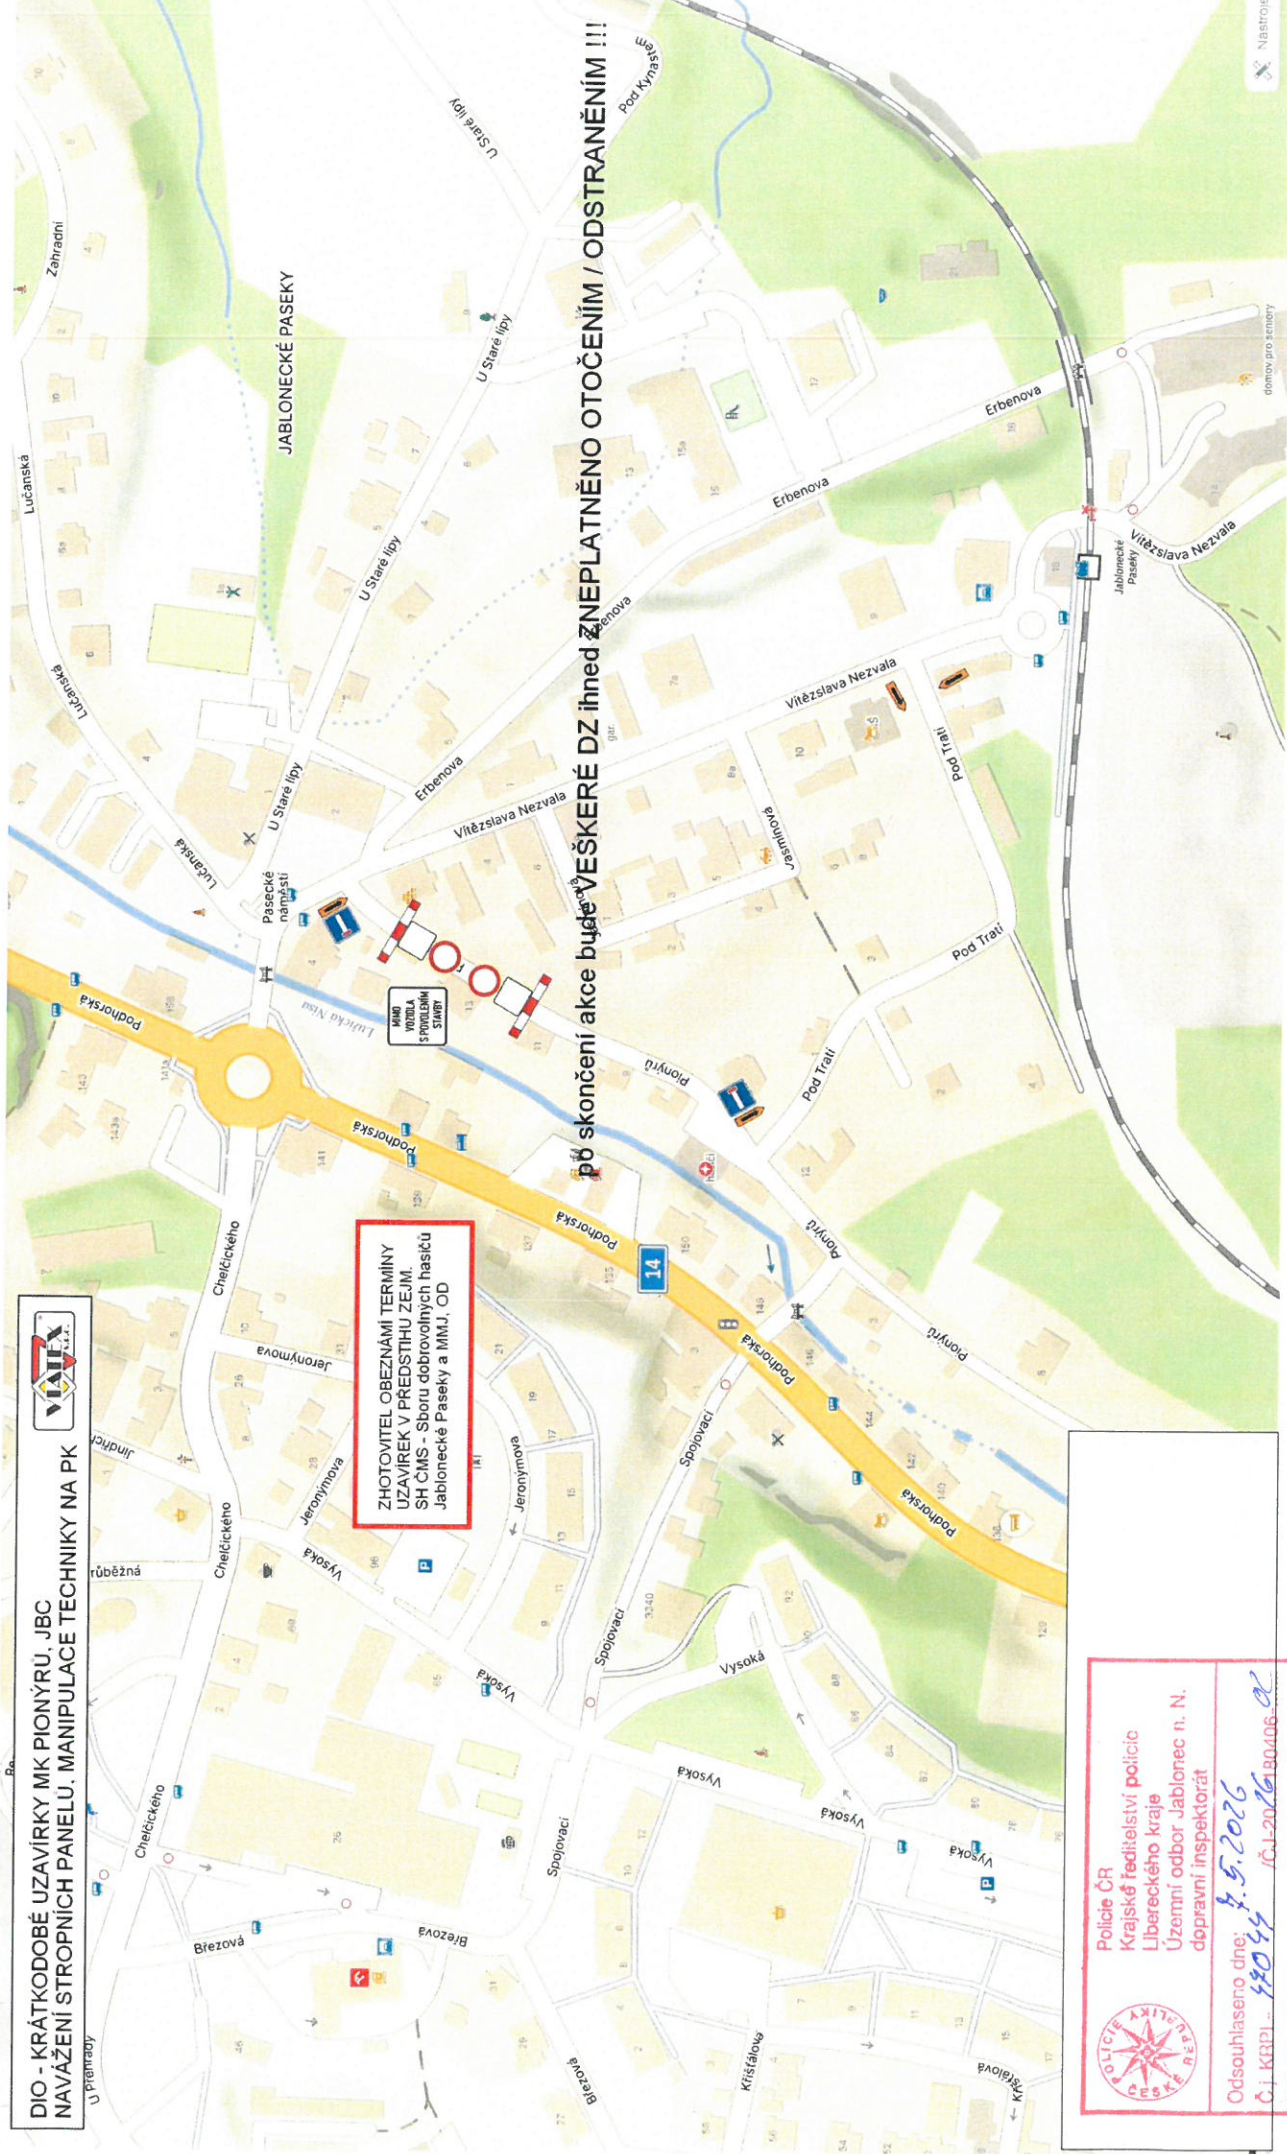

DIO - KRÁTKODOBÉ UZAVÍRKY MK PIONÝRŮ, JBC
NAVÁŽENÍ STROPNÍCH PANELŮ, MANIPULACE TECHNIKY NA PK

ZHOTOVITEL OBEZNÁMÍ TERMÍNY
UZAVÍREK V PŘEDSTÍHU ZEJM.
SH ČMS - Sboru dobrovolných hasičů
Jablonecké Paseky a MMJ, OD

pů skončení akce bude **VEŠKERÉ DZ** ihned **ZNEPLATNĚNO** OTOČENÍM / ODSTRANĚNÍM !!!

MNO
VOZILA
SPOLUŽITELI
STANŮ

Police ČR
Krajské ředitelství policie
Libereckého kraje
Územní odbor Jablonec n. N.
dopravní inspektorát

Odsouhlaseno dne: **4. 5. 2016**
Č. J. KRPI... **19044** / Č. J. 2016.190.406

Platnost omezení: **11. 5. 2016**
do: **11. 5. 2016**

Podpis: **S. Štěpánková**
v z. Ing. Siroňková
npor. Mgr. Roman Sustek, DIS.

Police ČR, jakožto dotčený orgán vydávající
závazné stanovisko, s nultými složitostmi, neboť
odpovídá omezením požadavkům na bezpečnost a
plynulost provozu na pozemních komunikacích.

Příloha č. 1 k č. j. 19044
Stanovisko ve smyslu ustanovení
§ 25/1 z.č. 18/1997 Sb.,
§ 77/2b) z.č. 361/2000 Sb.,

domov pro seniory