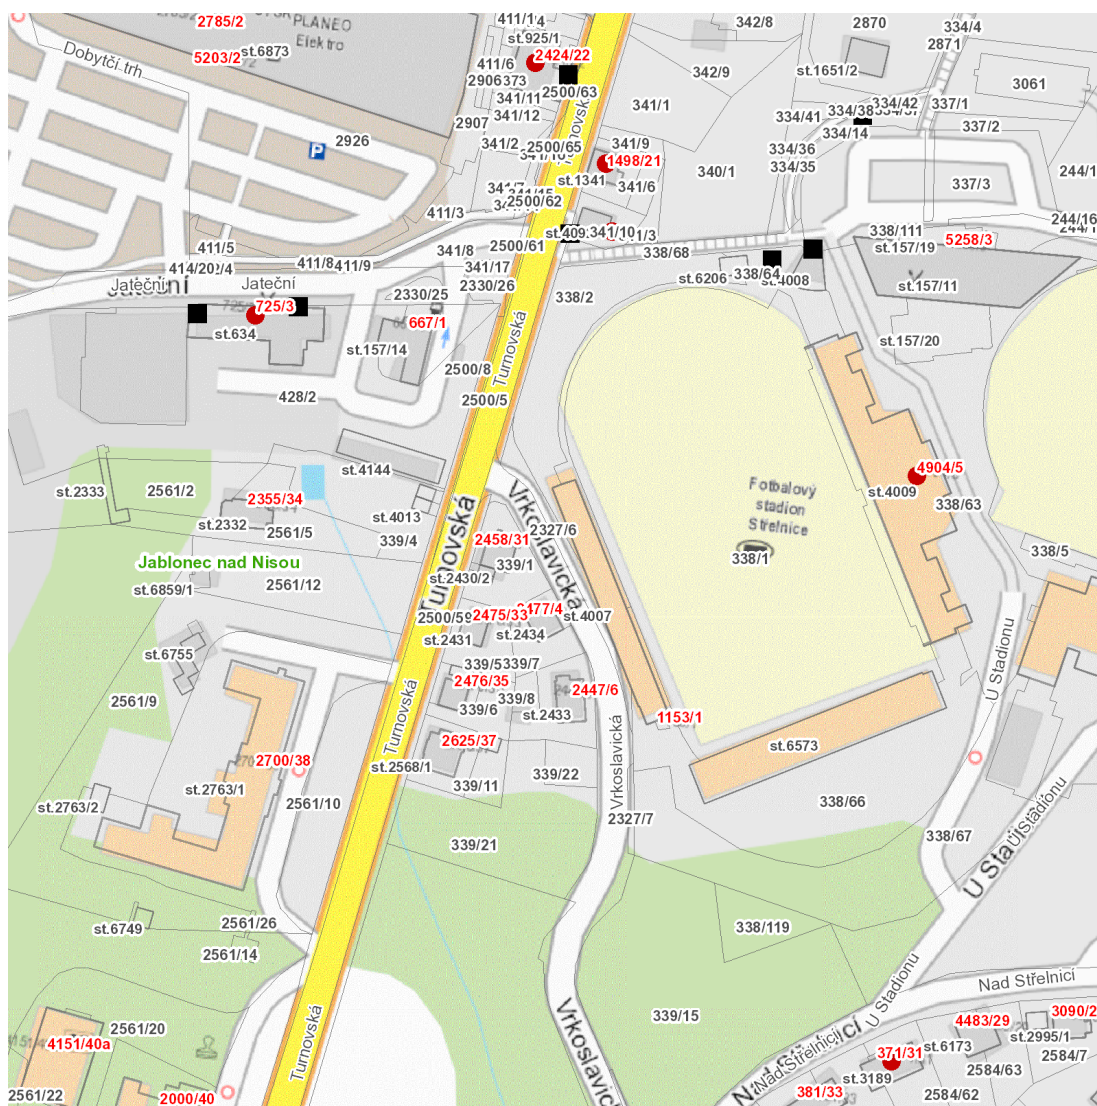

dne **23. 4. 2026** od **7:30** do **15:30** hodin

Plánovaná odstávka zahrnuje tyto lokality:**Jablonec nad Nisou (okres Jablonec nad Nisou)**

Jateční: č. o. 3

Nad Střelnicí: č. o. 31

Turnovská: č. o. 21, 22

dne 23. 4. 2026 od 7:30 do 15:30 hodin

Orientační mapový podklad odstávkou dotčených lokalit

VYSVĚTLIVKY

- – adresy dotčené odstávkou elektřiny
- – místa připojení k elektrické síti dotčená odstávkou

INFORMACE ZASLÁNA