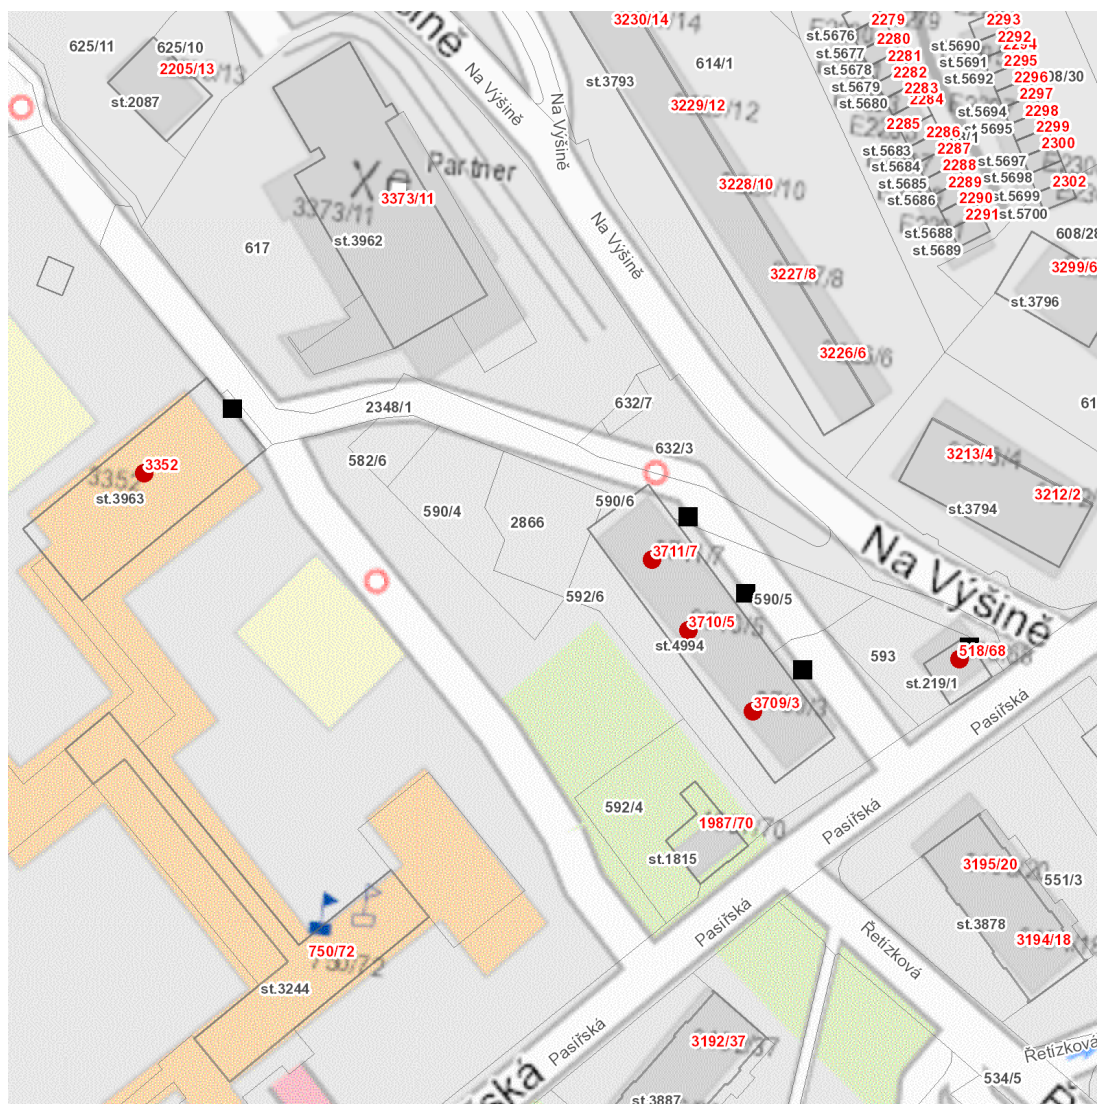

dne **14. 7. 2026** od **7:30** do **16:00** hodin

Plánovaná odstávka zahrnuje tyto lokality:**Jablonec nad Nisou** (okres Jablonec nad Nisou)

Na Výšině: č. o. 3, 5, 7

Pasiřská: č. o. 68; č. p. 3352

UPOZORNĚNÍ

dne 14. 7. 2026 od 7:30 do 16:00 hodin**Orientační mapový podklad odstávkou dotčených lokalit****VYSVĚTLIVKY**

- – adresy dotčené odstávkou elektřiny
- – místa připojení k elektrické síti dotčená odstávkou