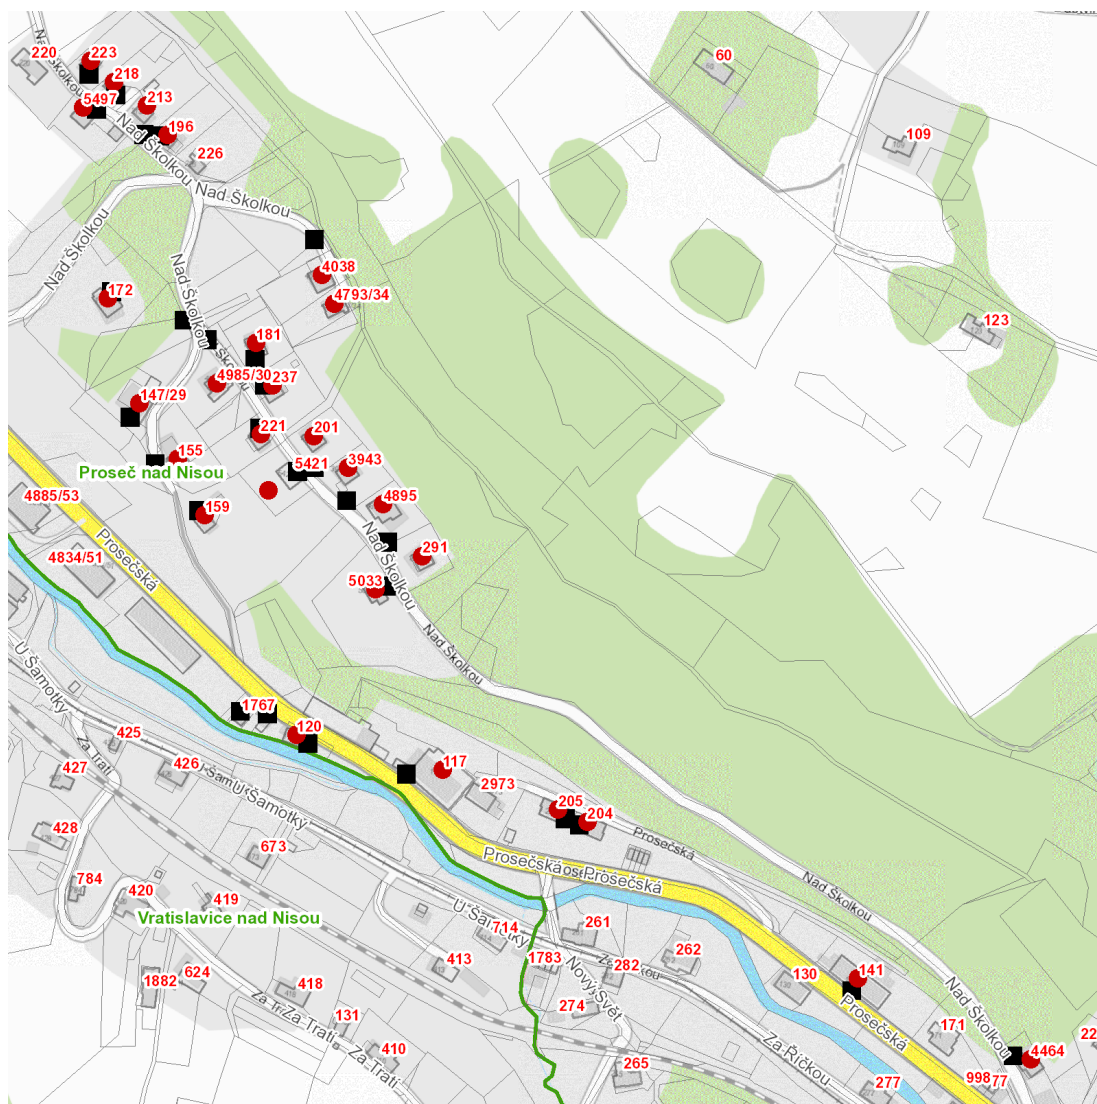

dne **12. 5. 2026** od **8:00** do **13:00** hodin

Plánovaná odstávka zahrnuje tyto lokality:**Jablonec nad Nisou** (okres Jablonec nad Nisou)část obce **Proseč nad Nisou****Nad Šolkou:** č. o. 29, 30, 34; č. p. 155, 159, 172, 181, 196, 201, 213, 218, 221, 223, 237, 291, 3943, 4038, 4464, 4895, 5033, 5497**Prosečská:** č. p. 117, 120, 141, 204, 205kat. území **Proseč nad Nisou** (kód **733211**): parcelní č. 71, 96/2

UPOZORNĚNÍ

Dotčené zařízení distribuční soustavy je nutné i v době odstávky považovat za zařízení pod napětím, a proto vás žádáme o dodržení všech zásad bezpečnosti a provedení opatření potřebných k zamezení případných škod na zdraví a majetku. | Provozovatelé výroben elektřiny jsou povinni zajistit přerušení dodávky elektřiny z výroby do vypnutého úseku distribuční soustavy.

NEJDE VÁM ELEKTŘINA...

TIP: Registrujte se zdarma na www.cezdistribuce.cz/sluzba a informace o odstávkách elektřiny budete dostávat e-mailem nebo SMS. U poruch zasíláme SMS s předpokládanou dobou obnovení dodávek. | Aktuální stav dodávek elektřiny na konkrétní adrese zjistíte snadno, rychle a bez registrace na portále **Bez Štávy** (www.bezstavy.cz).

dne 12. 5. 2026 od 8:00 do 13:00 hodin

Orientační mapový podklad odstávkou dotčených lokalit

VYSVĚTLIVKY

- – adresy dotčené odstávkou elektřiny
- – místa připojení k elektrické síti dotčená odstávkou

INFORMACE ZASLÁNA