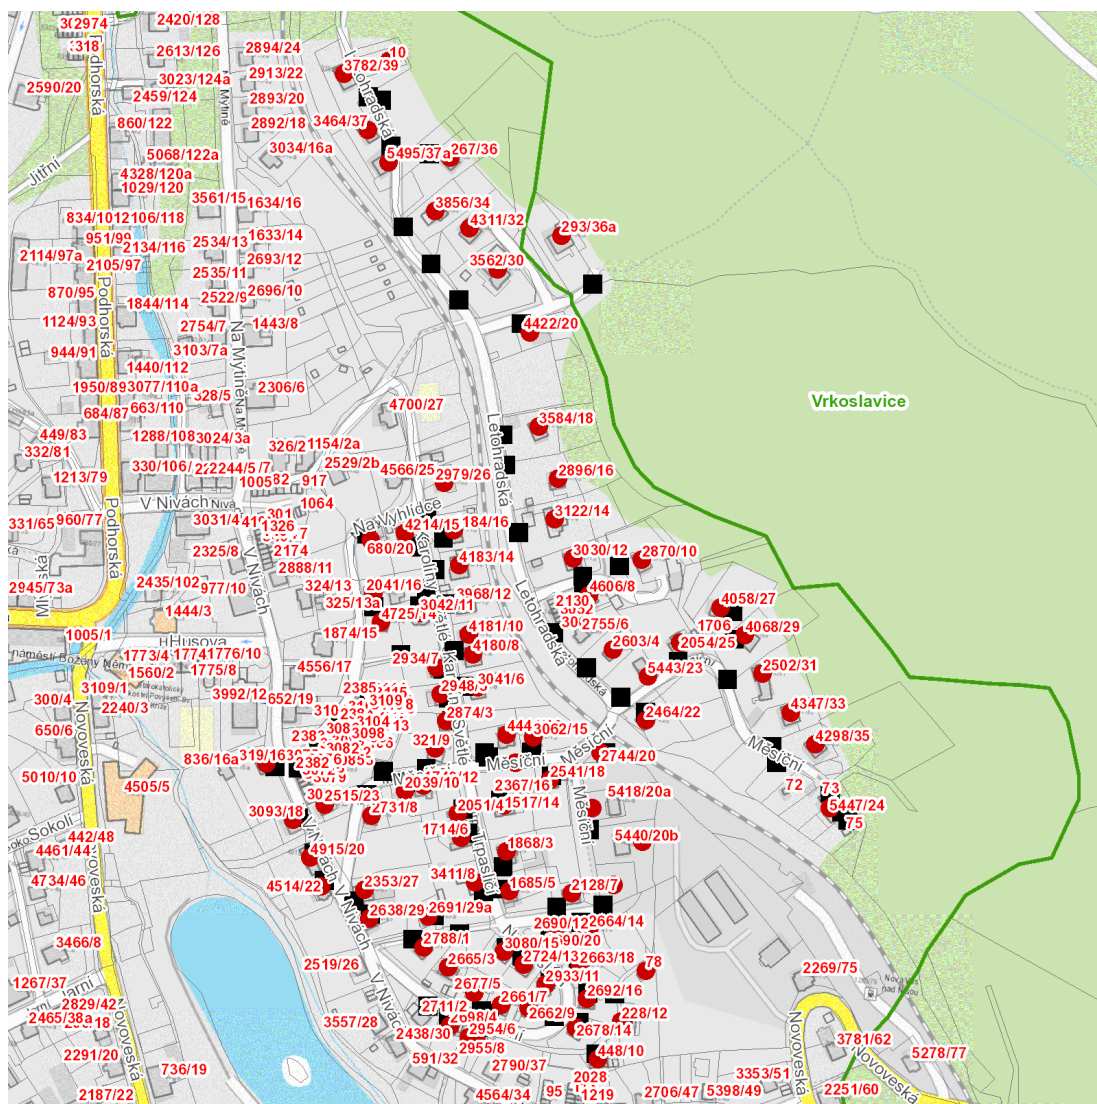

dne **15. 7. 2026** od **8:00** do **14:00** hodin

Plánovaná odstávka zahrnuje tyto lokality:**Jablonec nad Nisou (okres Jablonec nad Nisou)**část obce **Jablonec nad Nisou****Karolíny Světlé: č. o. 3, 5, 6, 7, 8, 10, 11, 12, 14, 15, 16****Letohradská: č. o. 4, 8, 10, 12, 14, 16, 18, 20, 30, 32, 34, 36, 37, 37a, 39; č. ev. 10****Měsíční: č. o. 8, 9, 10, 12, 13, 14, 15, 18, 20, 22, 23, 24, 25, 27, 29, 31, 33, 35****Na Vyhliďce: č. o. 14, 16, 20, 26****Na Výsluní: č. o. 1, 3-16, 18; č. ev. 78****Trpasličí: č. o. 3-8, 12, 14****V Nivách: č. o. 16, 18, 20, 22, 23, 27, 29, 29a**část obce **Vrkoslavice****Letohradská: č. o. 36a**kat. území **Jablonec nad Nisou** (kód **655970**): **parcelní č. 319/16, 1581/1, 1581/3, 1581/5, 2447/1**

NEJDE VÁM ELEKTŘINA...

TIP: Registrujte se zdarma na www.cezdistribuce.cz/sluzba a informace o odstávkách elektřiny budete dostávat e-mailem nebo SMS. U poruch zasíláme SMS s předpokládanou dobou obnovení dodávek. | Aktuální stav dodávek elektřiny na konkrétní adrese zjistíte snadno, rychle a bez registrace na portále **Bez Štávy** (www.bezstavy.cz).

dne **15. 7. 2026** od **8:00** do **14:00** hodin

Orientační mapový podklad odstávkou dotčených lokalit

VYSVĚTLIVKY

- – adresy dotčené odstávkou elektřiny
- – místa připojení k elektrické síti dotčená odstávkou