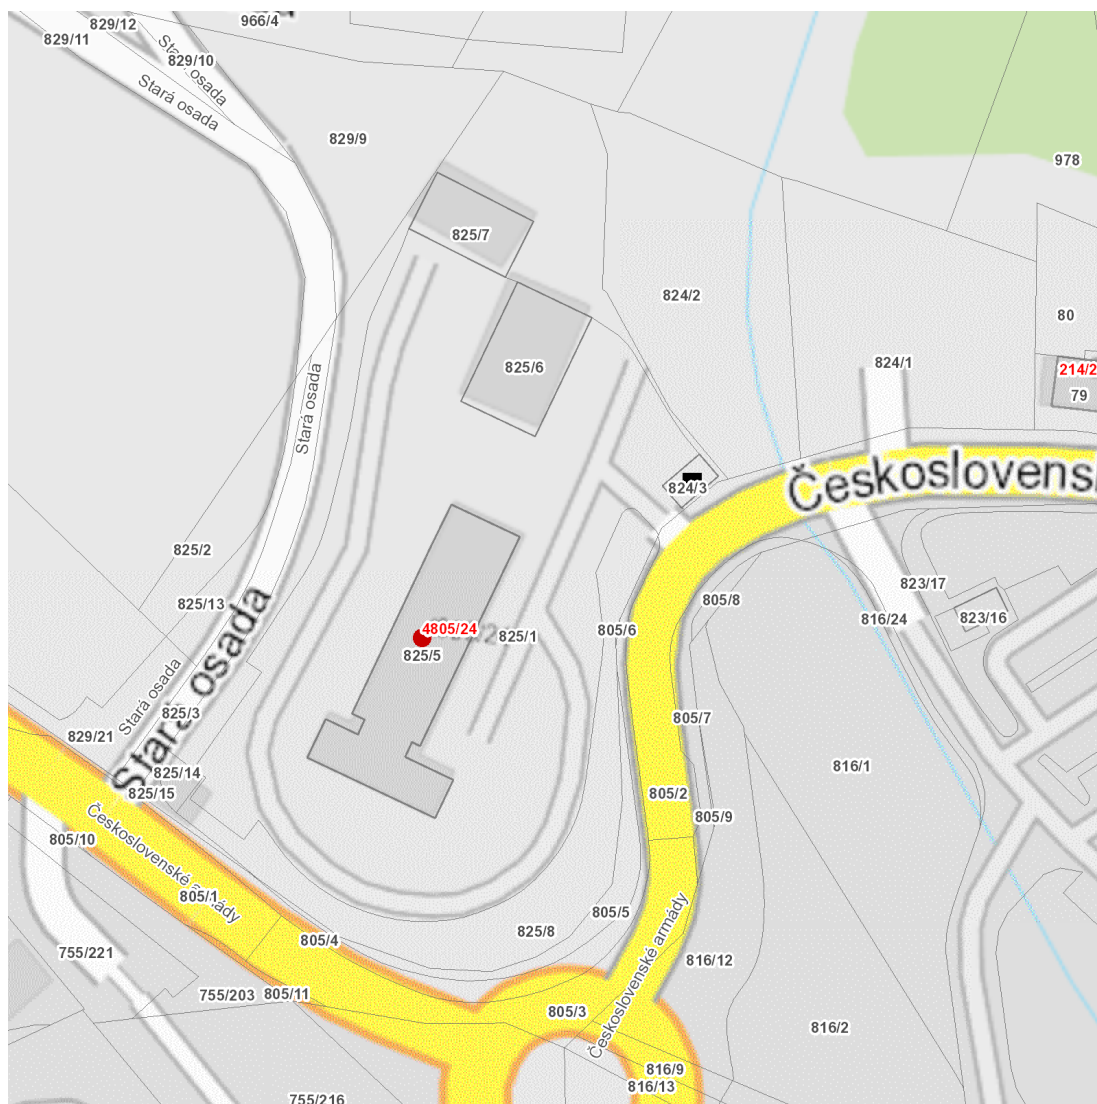

dne 7. 7. 2026 od 8:00 do 14:00 hodin

Orientační mapový podklad odstávkou dotčených lokalit

VYSVĚTLIVKY

- – adresy dotčené odstávkou elektřiny
- – místa připojení k elektrické síti dotčená odstávkou

INFORMACE ZASLÁNA

IDDS: wufbr2a (Statutární město Jablonec nad Nisou)