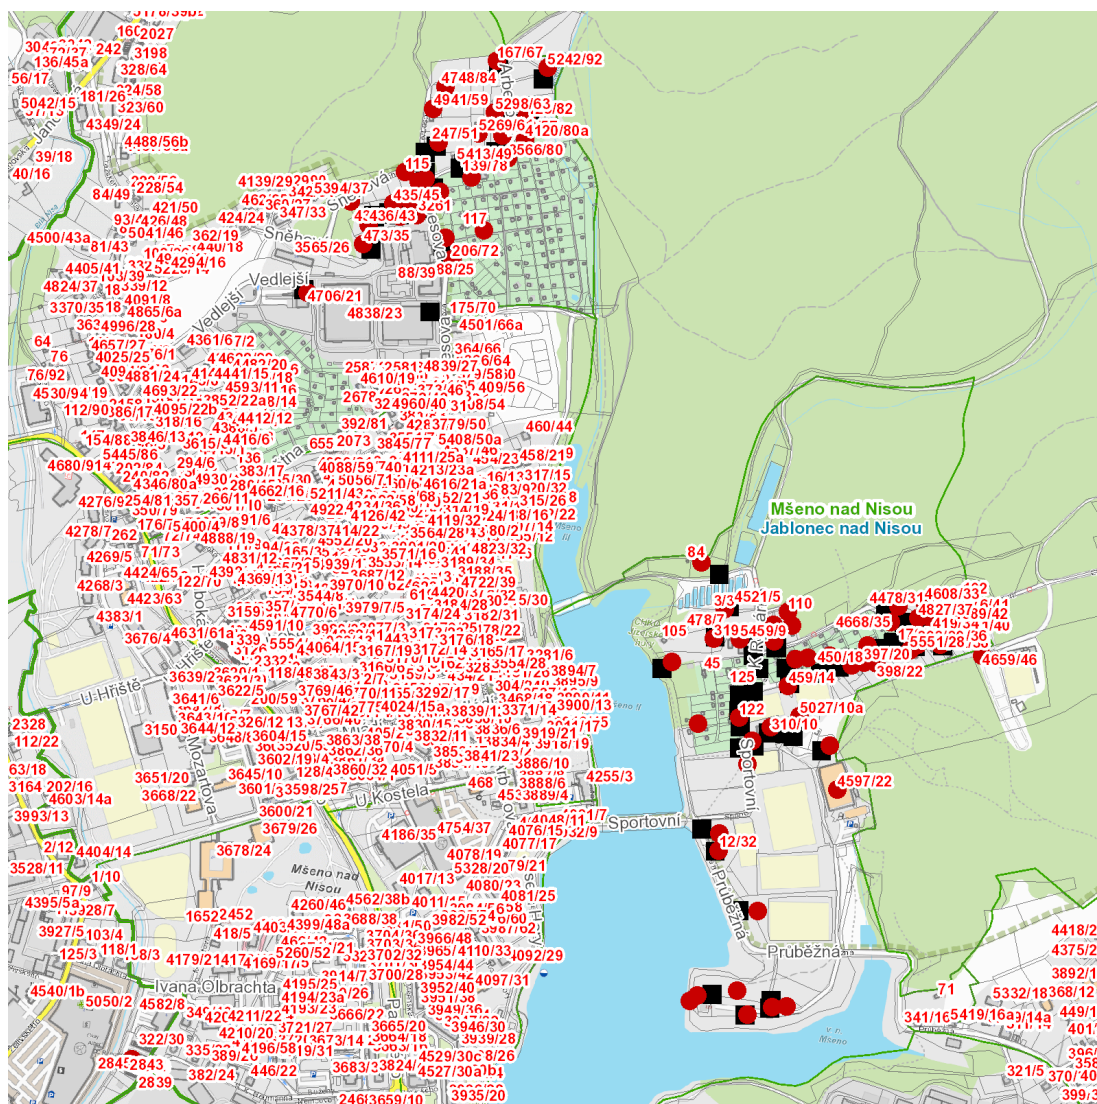

dne **9. 6. 2026** od **7:30** do **19:30** hodin

---

**Plánovaná odstávka zahrnuje tyto lokality:****Jablonec nad Nisou (okres Jablonec nad Nisou)**část obce **Mšeno nad Nisou**

č. ev. 94

**Arbesova:** č. o. 41, 43, 45, 51, 57, 59, 61, 63, 67, 72, 80, 80a, 82, 84, 92**K Rybárně:** č. o. 1, 3, 9; č. ev. 110**Průběžná:** č. o. 22, 32**Sněhová:** č. o. 35; č. ev. 115**Sportovní:** č. o. 10, 10a, 14, 18, 20, 22, 28, 30-38, 40, 41, 42, 46; č. ev. 111, 122**Vedlejší:** č. o. 21kat. území **Mšeno nad Nisou** (kód **656135**): **parcelní č.** 1370, 1376, 1379/1, 1379/2, 1412/2, 1434/21, 1434/113, 1434/169, 1461/3, 1474/3, 1478/66, 1478/68, 1479/1, 1485/3, 1485/5, 1485/8, 1487/6, 1487/11, 1487/28, 1487/41, 1495/4, 1531/16, 1533/4, 1542, 1551/1, 1554, 1556/3, 1557, 1558/2, 1558/3, 1560/4

## Orientační mapový podklad odstávkou dotčených lokalit

### VYSVĚTLIVKY

- – adresy dotčené odstávkou elektřiny
- – místa připojení k elektrické síti dotčená odstávkou