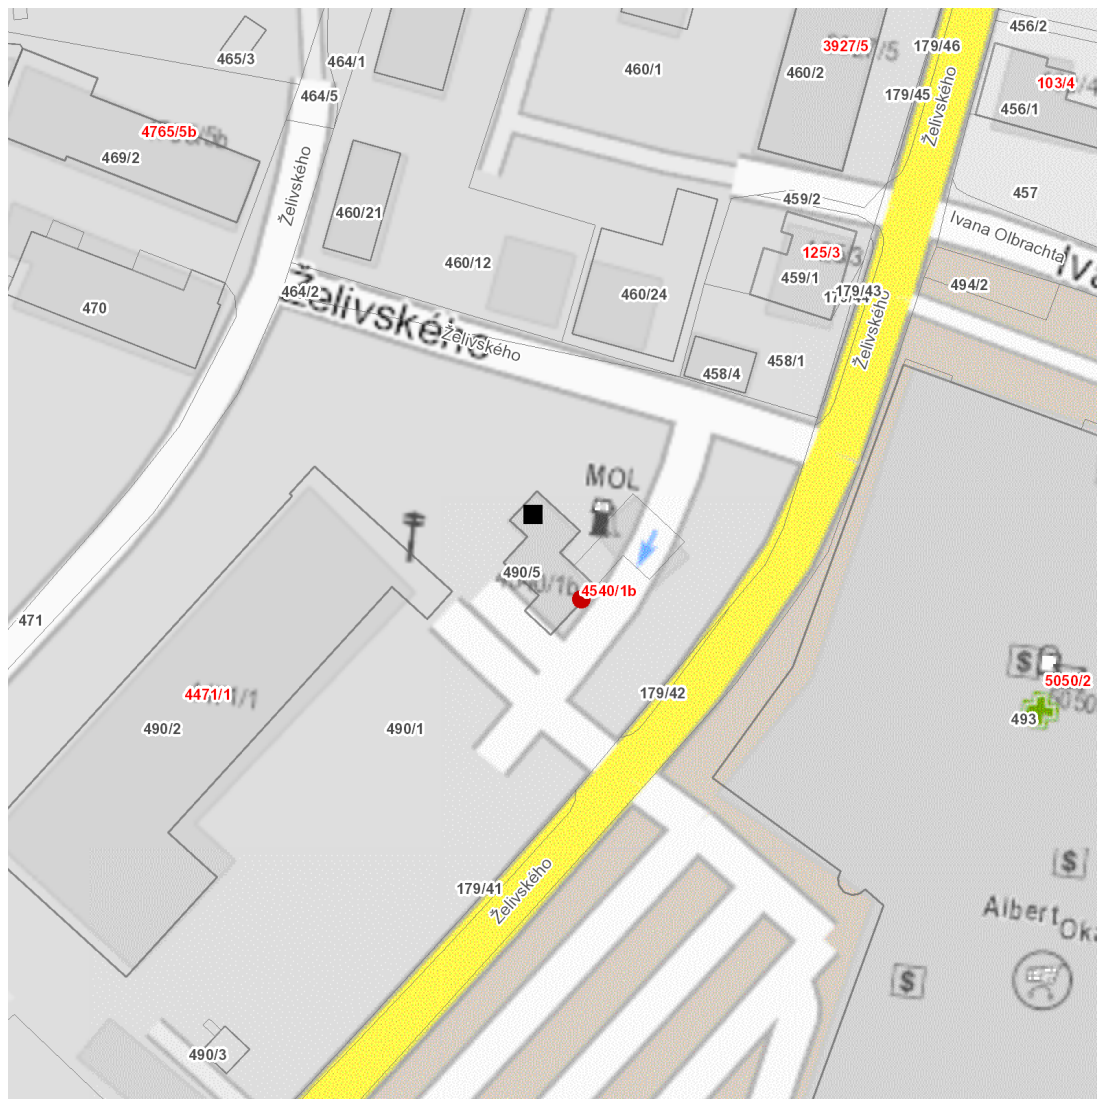

dne **27. 5. 2026** od **13:00** do **16:00** hodin

Plánovaná odstávka zahrnuje tyto lokality:**Jablonec nad Nisou** (okres Jablonec nad Nisou)část obce **Rýnovice****Želivského: č. o. 1b**

UPOZORNĚNÍ

Dotčené zařízení distribuční soustavy je nutné i v době odstávky považovat za zařízení pod napětím, a proto vás žádáme o dodržení všech zásad bezpečnosti a provedení opatření potřebných k zamezení případných škod na zdraví a majetku. | Provozovatelé výroben elektřiny jsou povinni zajistit přerušení dodávky elektřiny z výroby do vypnutého úseku distribuční soustavy.

dne 27. 5. 2026 od 13:00 do 16:00 hodin**Orientační mapový podklad odstávkou dotčených lokalit****VYSVĚTLIVKY**

- – adresy dotčené odstávkou elektřiny
- – místa připojení k elektrické síti dotčená odstávkou