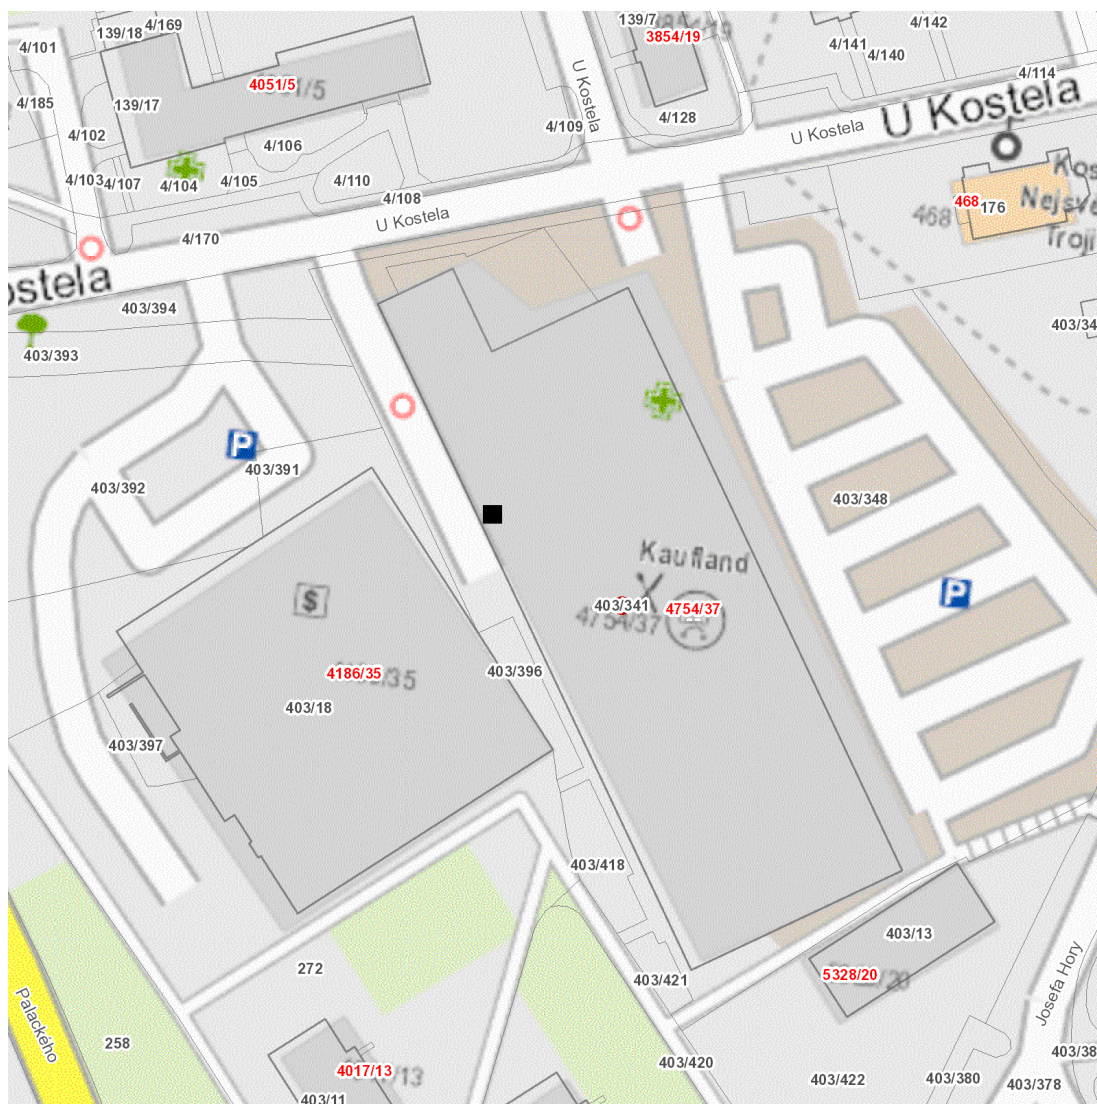

dne 9. 7. 2026 od 8:00 do 14:00 hodin

Orientační mapový podklad odstávkou dotčených lokalit

VYSVĚTLIVKY

- – adresy dotčené odstávkou elektřiny
- – místa připojení k elektrické síti dotčená odstávkou

INFORMACE ZASLÁNA

IDDS: wufbr2a (Statutární město Jablonec nad Nisou)