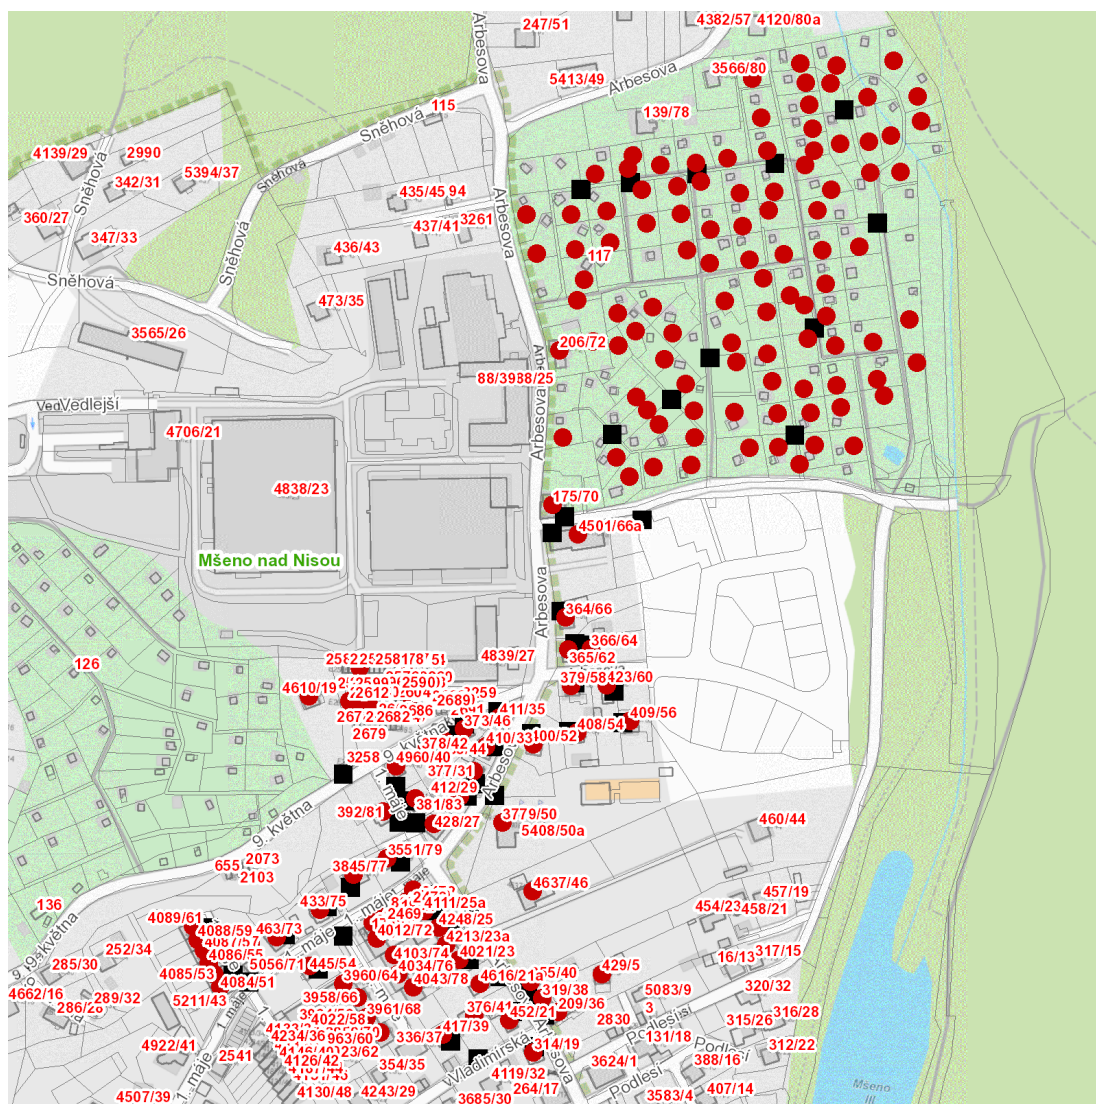

dne **15. 7. 2026** od **8:00** do **14:00** hodin

Plánovaná odstávka zahrnuje tyto lokality:**Jablonec nad Nisou (okres Jablonec nad Nisou)**část obce **Mšeno nad Nisou****1. máje: č. o.** 51, 53, 54, 55, 57, 59, 61, 64, 66, 68, 70, 72-79, 81, 83**9. května: č. o.** 19, 40, 42, 44, 46; **č. ev.** 2584, 2613**Arbesova: č. o.** 19, 21, 21a, 23, 23a, 25, 25a, 27, 29, 31, 33, 35, 36, 38, 40, 46, 50, 52, 54, 56, 58, 60, 62, 64, 66, 66a, 70, 72**Podlesí: č. o.** 5**Vladimířská: č. o.** 39, 41kat. území **Mšeno nad Nisou** (kód **656135**): **parcelní č.** 962/1, 962/6, 962/8, 962/10, 962/12, 962/15, 1013/2, 1343/218, 1364/24, 1364/37, 1364/47, 1364/58, 1364/60, 1430, 1434/5, 1434/8, 1434/11, 1434/25, 1434/27, 1434/33, 1434/39, 1434/42, 1434/52, 1434/58, 1434/61, 1434/63, 1434/80, 1434/87, 1434/91, 1434/101, 1434/106, 1434/109, 1434/116, 1434/117, 1434/118, 1434/119, 1434/120, 1434/122, 1434/123, 1434/124, 1434/125, 1434/127, 1434/128, 1434/129, 1434/130, 1434/132, 1434/133, 1434/137, 1434/139, 1434/140, 1434/141, 1434/142, 1434/143, 1434/144, 1434/145, 1434/147, 1434/148, 1434/149, 1434/150, 1434/151, 1434/162, 1434/163, 1434/164, 1434/165, 1434/173, 1434/174, 1434/176, 1434/177, 1434/178, 1434/179, 1434/180, 1434/182, 1434/183, 1434/184, 1434/186, 1434/187, 1434/188, 1434/189, 1434/190, 1434/192, 1434/193, 1434/194, 1434/195, 1434/198, 1434/202, 1434/205, 1434/206, 1434/208, 1434/209, 1434/210, 1434/212, 1434/213, 1434/215, 1434/216, 1434/217, 1434/219, 1434/221, 1434/222, 1434/223, 1434/228, 1434/236, 1434/239, 1434/240, 1434/241, 1434/242, 1434/244, 1434/246, 1434/248, 1434/249, 1434/250, 1435/7, 1435/8, 1435/201, 1435/204

dne 15. 7. 2026 od 8:00 do 14:00 hodin

Orientační mapový podklad odstávkou dotčených lokalit

VYSVĚTLIVKY

- – adresy dotčené odstávkou elektřiny
- – místa připojení k elektrické síti dotčená odstávkou

INFORMACE ZASLÁNA