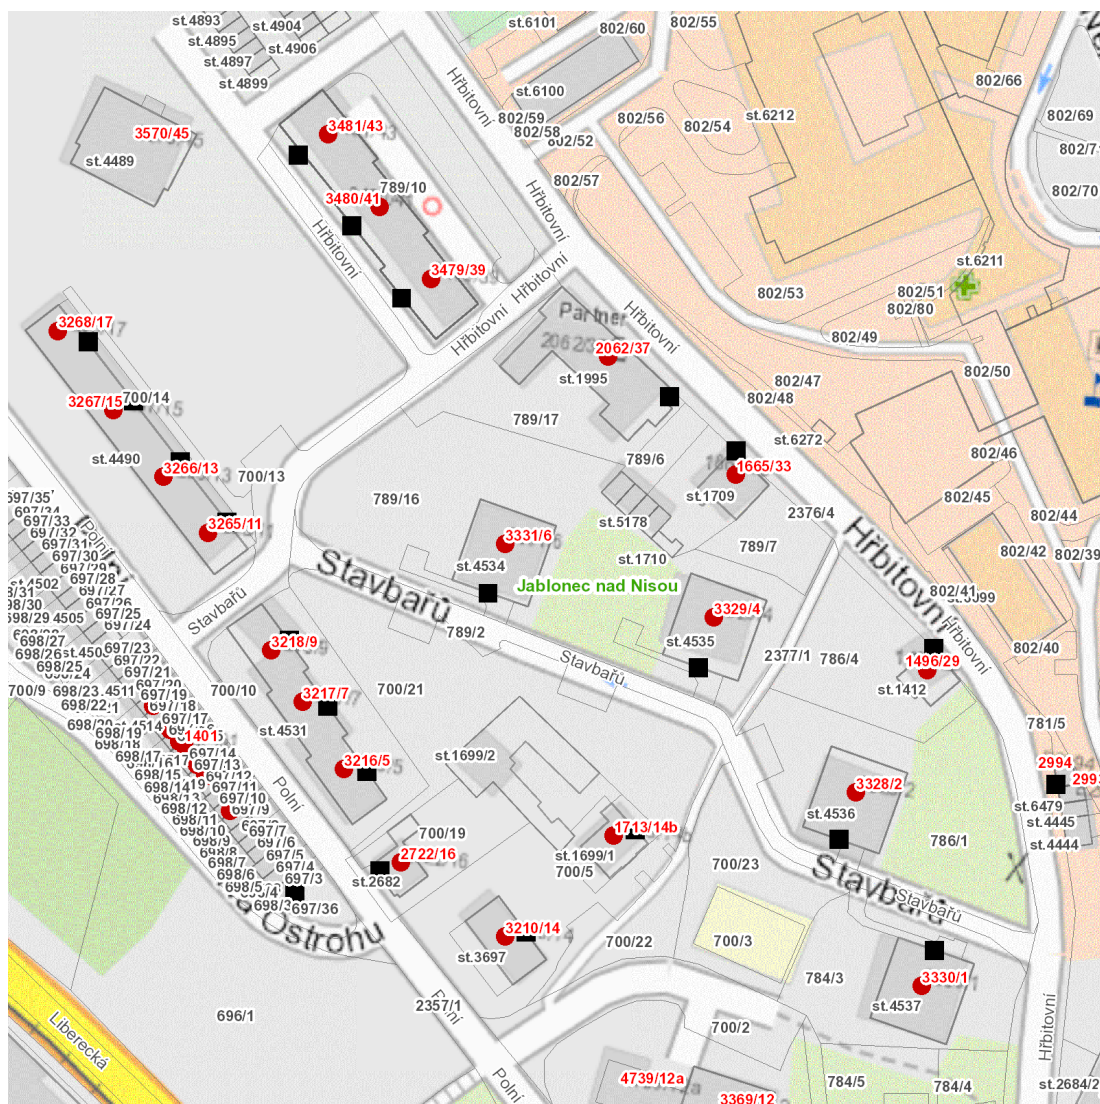

dne **8. 7. 2026** od **8:00** do **14:00** hodin

---

**Plánovaná odstávka zahrnuje tyto lokality:****Jablonec nad Nisou (okres Jablonec nad Nisou)**

**Hřbitovní: č. o.** 29, 33, 37, 39, 41, 43

**Polní: č. o.** 14, 14b, 16; **č. ev.** 1401

**Stavbařů: č. o.** 1, 2, 4, 5, 6, 7, 9, 11, 13, 15, 17

kat. území **Jablonec nad Nisou** (kód **655970**): **parcelní č.** 4513, 4515, 4516, 4518, 4519, 4522

---

**UPOZORNĚNÍ**

**Dotčené zařízení distribuční soustavy je nutné i v době odstávky považovat za zařízení pod napětím**, a proto vás žádáme o dodržení všech zásad bezpečnosti a provedení opatření potřebných k zamezení případných škod na zdraví a majetku. | Provozovatelé výroben elektřiny jsou povinni zajistit přerušení dodávky elektřiny z výroby do vypnutého úseku distribuční soustavy.

**dne 8. 7. 2026 od 8:00 do 14:00 hodin****Orientační mapový podklad odstávkou dotčených lokalit****VYSVĚTLIVKY**

- – adresy dotčené odstávkou elektřiny
- – místa připojení k elektrické síti dotčená odstávkou